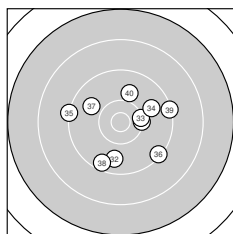

Ergebnis: **370** (384.4)  
 Serien: 90 94 93 93  
 Zähler: 15 22 1 2 0 0 0 0 0 0  
 Innenzehner: 4  
 Weitester: 2759 (7.), 2459 (10.), 1959 (14.)  
 beste Teiler: 85.1 (20.), 195.2 (2.), 354.9 (13.)  
 Trefferlage: 0.66 mm links, 0.28 mm tief  
 Streuwert: 8.64, horizontal: 7.57, vertikal: 9.60

**Serie 1: 90 (94.2)**

9.2 ↙ 10.7\* → 9.6 ↓ 9.4 ↓ 10.3 ←  
 10.1 ↓ 7.5 ↙ 9.0 ← 10.5\* → 7.9 ↑  
 beste Teiler: 195.2 (2.), 383.2 (9.), 512.1 (5.)  
 Trefferlage: 2.48 mm links, 5.14 mm tief  
 Streuwert: 10.12, horizontal: 6.31, vertikal: 12.85

**Serie 2: 94 (96.6)**

9.1 ↙ 10.0 ↑ 10.5\* ↘ 8.5 ↖ 10.2 ↖  
 10.1 ↖ 9.1 ↗ 9.3 ↖ 9.0 → 10.8\* →  
 beste Teiler: 85.1 (20.), 354.9 (13.), 567.7 (15.)  
 Trefferlage: 0.65 mm links, 3.38 mm hoch  
 Streuwert: 8.44, horizontal: 7.97, vertikal: 8.89

**Serie 3: 93 (96.3)**

9.9 ↘ 9.2 ↘ 10.0 ← 9.5 ↖ 9.5 ↑  
 10.1 → 10.1 → 9.0 ↙ 9.9 ↖ 9.1 ↖  
 beste Teiler: 677.8 (26.), 702.7 (27.), 726.3 (23.)  
 Trefferlage: 1.18 mm links, 1.25 mm hoch  
 Streuwert: 8.14, horizontal: 7.99, vertikal: 8.28