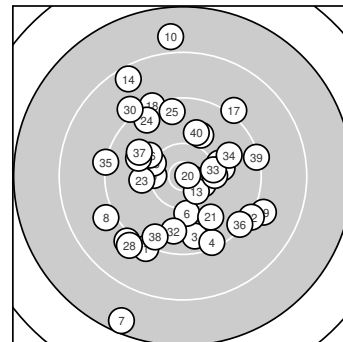

Ergebnis: **370** (384.4)  
 Serien: 90 94 93 93  
 Zähler: 15 22 1 2 0 0 0 0 0 0  
 Innenzehner: 4  
 Weitester: 2759 (7.), 2459 (10.), 1959 (14.)  
 beste Teiler: 85.1 (20.), 195.2 (2.), 354.9 (13.)  
 Trefferlage: 0.66 mm links, 0.28 mm tief  
 Streuwert: 8.64, horizontal: 7.57, vertikal: 9.60

**Serie 1: 90 (94.2)**

9.2 ↙ 10.7\* → 9.6 ↓ 9.4 ↓ 10.3 ←  
 10.1 ↓ 7.5 ↙ 9.0 ← 10.5\* → 7.9 ↑  
 beste Teiler: 195.2 (2.), 383.2 (9.), 512.1 (5.)  
 Trefferlage: 2.48 mm links, 5.14 mm tief  
 Streuwert: 10.12, horizontal: 6.31, vertikal: 12.85

**Serie 2: 94 (96.6)**

9.1 ↙ 10.0 ↑ 10.5\* ↘ 8.5 ↖ 10.2 ↖  
 10.1 ↖ 9.1 ↗ 9.3 ↖ 9.0 → 10.8\* →  
 beste Teiler: 85.1 (20.), 354.9 (13.), 567.7 (15.)  
 Trefferlage: 0.65 mm links, 3.38 mm hoch  
 Streuwert: 8.44, horizontal: 7.97, vertikal: 8.89

**Serie 4: 93 (97.3)**

10.3 → 9.7 ↓ 10.3 → 9.8 → 9.2 ←  
 9.3 ↘ 9.9 ↖ 9.5 ↙ 9.3 → 10.0 ↑  
 beste Teiler: 546.3 (33.), 558.1 (31.), 798.3 (40.)  
 Trefferlage: 1.65 mm rechts, 0.63 mm tief  
 Streuwert: 7.54, horizontal: 8.44, vertikal: 6.52