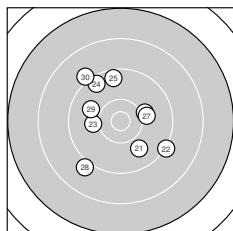

Ergebnis: **370** (384.4)  
 Serien: 90 94 93 93  
 Zähler: 15 22 1 2 0 0 0 0 0 0  
 Innenzehner: 4  
 Weitester: 2759 (7.), 2459 (10.), 1959 (14.)  
 beste Teiler: 85.1 (20.), 195.2 (2.), 354.9 (13.)  
 Trefferlage: 0.66 mm links, 0.28 mm tief  
 Streuwert: 8.64, horizontal: 7.57, vertikal: 9.60

**Serie 1: 90 (94.2)**

9.2 ↙ 10.7\* → 9.6 ↓ 9.4 ↓ 10.3 ←  
 10.1 ↓ 7.5 ↙ 9.0 ← 10.5\* → 7.9 ↑  
 beste Teiler: 195.2 (2.), 383.2 (9.), 512.1 (5.)  
 Trefferlage: 2.48 mm links, 5.14 mm tief  
 Streuwert: 10.12, horizontal: 6.31, vertikal: 12.85

**Serie 2: 94 (96.6)**

9.1 ↙ 10.0 ↑ 10.5\* ↘ 8.5 ↖ 10.2 ↖  
 10.1 ↖ 9.1 ↗ 9.3 ↖ 9.0 → 10.8\* →  
 beste Teiler: 85.1 (20.), 354.9 (13.), 567.7 (15.)  
 Trefferlage: 0.65 mm links, 3.38 mm hoch  
 Streuwert: 8.44, horizontal: 7.97, vertikal: 8.89

**Serie 4: 93 (97.3)**

10.3 → 9.7 ↓ 10.3 → 9.8 → 9.2 ←  
 9.3 ↘ 9.9 ↖ 9.5 ↙ 9.3 → 10.0 ↑  
 beste Teiler: 546.3 (33.), 558.1 (31.), 798.3 (40.)  
 Trefferlage: 1.65 mm rechts, 0.63 mm tief  
 Streuwert: 7.54, horizontal: 8.44, vertikal: 6.52