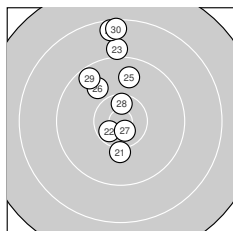

Ergebnis: **298.3** (283)  
 Serien: 101.1 100.2 97.0  
 Zähler: 16 11 3 0 0 0 0 0 0 0  
 Innenzehner: 12  
 Weitester: 1985 (30.), 1963 (24.), 1703 (9.)  
 beste Teiler: 106.3 (3.), 161.0 (12.), 224.2 (27.)  
 Trefferlage: 0.44 mm links, 5.16 mm hoch  
 Streuwert: 5.77, horizontal: 2.54, vertikal: 7.75

**Serie 1: 101.1 (97)**

10.1 ↓	10.4* ↘	10.8* ↓	9.4 ↑	10.4* ↗
10.6* ↑	10.0 ↑	10.0 ↓	8.8 ↑	10.6* ↗

beste Teiler: 106.3 (3.), 285.1 (6.), 296.3 (10.)  
 Trefferlage: 0.62 mm rechts, 2.85 mm hoch  
 Streuwert: 5.62, horizontal: 1.38, vertikal: 7.83

**Serie 2: 100.2 (94)**

9.7 ↑	10.7* ↓	9.7 ↑	9.3 ↘	9.6 ↑
9.9 ↑	10.4* ↙	10.4* ↘	10.7* ↘	9.8 ↗

beste Teiler: 161.0 (12.), 237.4 (19.), 404.2 (18.)  
 Trefferlage: 0.45 mm links, 5.31 mm hoch  
 Streuwert: 4.77, horizontal: 3.06, vertikal: 6.00

**Serie 3: 97.0 (92)**

10.1 ↓	10.5* ↙	9.0 ↑	8.5 ↑	9.8 ↑
9.9 ↘	10.7* ↓	10.5* ↑	9.5 ↘	8.5 ↑

beste Teiler: 224.2 (27.), 325.1 (22.), 374.7 (28.)  
 Trefferlage: 1.51 mm links, 7.34 mm hoch  
 Streuwert: 6.78, horizontal: 2.63, vertikal: 9.22