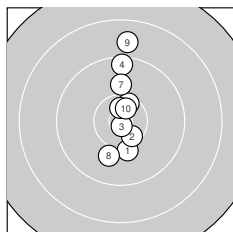

Ergebnis: **298.3** (283)  
 Serien: 101.1 100.2 97.0  
 Zähler: 16 11 3 0 0 0 0 0 0 0  
 Innenzehner: 12  
 Weitester: 1985 (30.), 1963 (24.), 1703 (9.)  
 beste Teiler: 106.3 (3.), 161.0 (12.), 224.2 (27.)  
 Trefferlage: 0.44 mm links, 5.16 mm hoch  
 Streuwert: 5.77, horizontal: 2.54, vertikal: 7.75

**Serie 1: 101.1 (97)**

10.1 ↓	10.4* ↘	10.8* ↓	9.4 ↑	10.4* ↗
10.6* ↑	10.0 ↑	10.0 ↓	8.8 ↑	10.6* ↗

beste Teiler: 106.3 (3.), 285.1 (6.), 296.3 (10.)  
 Trefferlage: 0.62 mm rechts, 2.85 mm hoch  
 Streuwert: 5.62, horizontal: 1.38, vertikal: 7.83

**Serie 2: 100.2 (94)**

9.7 ↑	10.7* ↓	9.7 ↑	9.3 ↘	9.6 ↑
9.9 ↑	10.4* ↙	10.4* ↘	10.7* ↘	9.8 ↗

beste Teiler: 161.0 (12.), 237.4 (19.), 404.2 (18.)  
 Trefferlage: 0.45 mm links, 5.31 mm hoch  
 Streuwert: 4.77, horizontal: 3.06, vertikal: 6.00

**Serie 3: 97.0 (92)**

10.1 ↓	10.5* ↙	9.0 ↑	8.5 ↑	9.8 ↑
9.9 ↘	10.7* ↓	10.5* ↑	9.5 ↘	8.5 ↑

beste Teiler: 224.2 (27.), 325.1 (22.), 374.7 (28.)  
 Trefferlage: 1.51 mm links, 7.34 mm hoch  
 Streuwert: 6.78, horizontal: 2.63, vertikal: 9.22