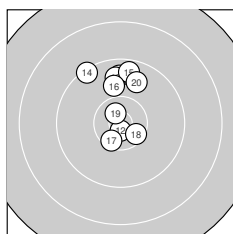

Ergebnis: **298.3** (283)  
 Serien: 101.1 100.2 97.0  
 Zähler: 16 11 3 0 0 0 0 0 0 0  
 Innenzehner: 12  
 Weitester: 1985 (30.), 1963 (24.), 1703 (9.)  
 beste Teiler: 106.3 (3.), 161.0 (12.), 224.2 (27.)  
 Trefferlage: 0.44 mm links, 5.16 mm hoch  
 Streuwert: 5.77, horizontal: 2.54, vertikal: 7.75

**Serie 1: 101.1 (97)**

10.1 ↓	10.4* ↘	10.8* ↓	9.4 ↑	10.4* ↗
10.6* ↑	10.0 ↑	10.0 ↓	8.8 ↑	10.6* ↗

beste Teiler: 106.3 (3.), 285.1 (6.), 296.3 (10.)  
 Trefferlage: 0.62 mm rechts, 2.85 mm hoch  
 Streuwert: 5.62, horizontal: 1.38, vertikal: 7.83

**Serie 2: 100.2 (94)**

9.7 ↑	10.7* ↓	9.7 ↑	9.3 ↘	9.6 ↑
9.9 ↑	10.4* ↙	10.4* ↘	10.7* ↘	9.8 ↗

beste Teiler: 161.0 (12.), 237.4 (19.), 404.2 (18.)  
 Trefferlage: 0.45 mm links, 5.31 mm hoch  
 Streuwert: 4.77, horizontal: 3.06, vertikal: 6.00

**Serie 3: 97.0 (92)**

10.1 ↓	10.5* ↙	9.0 ↑	8.5 ↑	9.8 ↑
9.9 ↘	10.7* ↓	10.5* ↑	9.5 ↘	8.5 ↑

beste Teiler: 224.2 (27.), 325.1 (22.), 374.7 (28.)  
 Trefferlage: 1.51 mm links, 7.34 mm hoch  
 Streuwert: 6.78, horizontal: 2.63, vertikal: 9.22