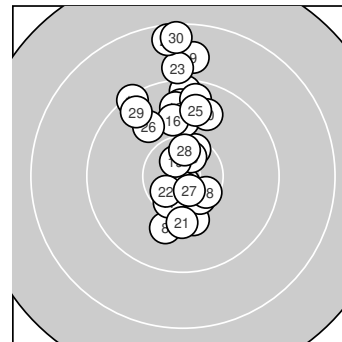

Ergebnis: **298.3** (283)  
 Serien: 101.1 100.2 97.0  
 Zähler: 16 11 3 0 0 0 0 0 0 0  
 Innenzehner: 12  
 Weitester: 1985 (30.), 1963 (24.), 1703 (9.)  
 beste Teiler: 106.3 (3.), 161.0 (12.), 224.2 (27.)  
 Trefferlage: 0.44 mm links, 5.16 mm hoch  
 Streuwert: 5.77, horizontal: 2.54, vertikal: 7.75

**Serie 1: 101.1 (97)**

10.1 ↓	10.4* ↘	10.8* ↓	9.4 ↑	10.4* ↗
10.6* ↑	10.0 ↑	10.0 ↓	8.8 ↑	10.6* ↗

beste Teiler: 106.3 (3.), 285.1 (6.), 296.3 (10.)  
 Trefferlage: 0.62 mm rechts, 2.85 mm hoch  
 Streuwert: 5.62, horizontal: 1.38, vertikal: 7.83

**Serie 2: 100.2 (94)**

9.7 ↑	10.7* ↓	9.7 ↑	9.3 ↘	9.6 ↑
9.9 ↑	10.4* ↙	10.4* ↘	10.7* ↘	9.8 ↗

beste Teiler: 161.0 (12.), 237.4 (19.), 404.2 (18.)  
 Trefferlage: 0.45 mm links, 5.31 mm hoch  
 Streuwert: 4.77, horizontal: 3.06, vertikal: 6.00

**Serie 3: 97.0 (92)**

10.1 ↓	10.5* ↙	9.0 ↑	8.5 ↑	9.8 ↑
9.9 ↘	10.7* ↓	10.5* ↑	9.5 ↘	8.5 ↑

beste Teiler: 224.2 (27.), 325.1 (22.), 374.7 (28.)  
 Trefferlage: 1.51 mm links, 7.34 mm hoch  
 Streuwert: 6.78, horizontal: 2.63, vertikal: 9.22