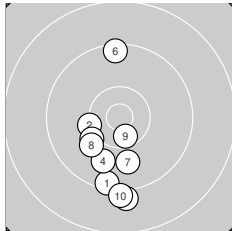

Ergebnis: **295.6** (282)
 Serien: 97.5 98.1 100.0
 Zähler: 13 16 1 0 0 0 0 0 0 0
 Innenzehner: 5
 Weitester: 1682 (20.), 1533 (5.), 1470 (10.)
 beste Teiler: 63.5 (27.), 100.6 (14.), 372.6 (9.)
 Trefferlage: 0.01 mm links, 4.36 mm tief
 Streuwert: 6.16, horizontal: 4.77, vertikal: 7.29

Serie 1: 97.5 (94)

9.4 ↓	10.2 ←	10.1 ↙	9.9 ↓	9.0 ↓
9.4 ↑	9.9 ↓	10.0 ↘	10.5* ↓	9.1 ↓

beste Teiler: 372.6 (9.), 585.0 (2.), 663.7 (3.)
 Trefferlage: 1.83 mm links, 6.08 mm tief
 Streuwert: 6.05, horizontal: 2.88, vertikal: 8.06

Serie 2: 98.1 (93)

10.2 ↗	10.2 ↙	9.5 ↓	10.8* ↑	9.7 ↘
9.9 ↓	9.8 ↘	9.2 ↓	10.0 ↓	8.8 ←

beste Teiler: 100.6 (14.), 596.0 (12.), 632.1 (11.)
 Trefferlage: 0.87 mm links, 5.21 mm tief
 Streuwert: 6.32, horizontal: 6.69, vertikal: 5.92

Serie 3: 100.0 (95)

9.8 ↑	10.4* ↗	9.6 ↑	9.7 ↓	10.0 ↘
10.2 ↓	10.9* ↘	9.2 ↓	9.8 ↓	10.4* →

beste Teiler: 63.5 (27.), 433.0 (30.), 447.1 (22.)
 Trefferlage: 2.68 mm rechts, 1.78 mm tief
 Streuwert: 5.81, horizontal: 2.79, vertikal: 7.73