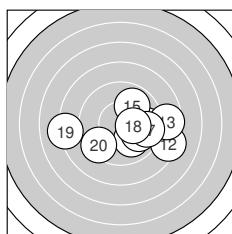

Ergebnis: **371.2** (354)
 Serien: 92.8 93.9 90.0 94.5
 Zähler: 9 19 9 3 0 0 0 0 0 0
 Innenzehner: 6
 Weitester: 980 (26.), 978 (21.), 839 (7.)
 beste Teiler: 27.2 (29.), 77.8 (36.), 80.0 (9.)
 Trefferlage: 0.16 mm links, 0.18 mm tief
 Streuwert: 3.39, horizontal: 4.39, vertikal: 1.94

Serie 1: 92.8 (88)
 8.7 ↘ 9.3 ↗ 8.2 → 10.4* → 10.0 ↑
 8.9 ↙ 7.6 → 9.3 → 10.6* ← 9.8 ↗
 beste Teiler: 80.0 (9.), 132.1 (4.), 226.1 (5.)
 Trefferlage: 2.66 mm rechts, 0.02 mm hoch
 Streuwert: 2.94, horizontal: 3.63, vertikal: 2.04

Serie 2: 93.9 (89)
 9.7 → 8.4 ↘ 8.6 → 10.0 ↘ 9.9 ↗
 9.9 ↘ 9.6 → 10.3* → 8.1 ← 9.4 ↙
 beste Teiler: 160.2 (18.), 238.5 (14.), 260.9 (16.)
 Trefferlage: 1.52 mm rechts, 0.81 mm tief
 Streuwert: 2.93, horizontal: 3.88, vertikal: 1.45

Serie 4: 94.5 (91)
 9.0 ← 8.1 ← 9.5 ← 10.5* ↘ 9.1 ↘
 10.6* ↗ 9.6 → 9.5 ↗ 9.0 ← 9.6 ←
 beste Teiler: 77.8 (36.), 101.9 (34.), 333.0 (37.)
 Trefferlage: 1.83 mm links, 0.78 mm hoch
 Streuwert: 2.71, horizontal: 3.38, vertikal: 1.82