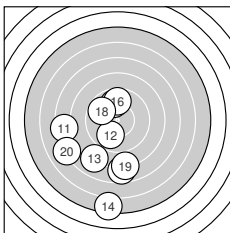

Ergebnis: **250.7** (236)
 Serien: 84.9 82.7 83.1
 Zähler: 2 8 8 10 0 2 0 0 0 0 0
 Innenezehner: 0
 Weitestе: 1415 (14.), 1382 (5.), 997 (23.)
 beste Teiler: 245.5 (28.), 250.2 (10.), 265.6 (12.)
 Trefferlage: 1.24 mm links, 4.53 mm tief
 Streuwert: 3.94, horizontal: 3.60, vertikal: 4.25

Serie 1: 84.9 (80)

9.6 ↘	9.1 ↙	8.7 ↘	7.7 ↓	5.4 ↓
8.6 ←	9.8 ↘	8.2 ↘	7.8 ↙	10.0 ←

beste Teiler: 250.2 (10.), 300.9 (7.), 340.4 (1.)
 Trefferlage: 0.04 mm links, 4.02 mm tief
 Streuwert: 4.19, horizontal: 3.90, vertikal: 4.47

Serie 2: 82.7 (77)

7.4 ←	9.9 ↙	8.0 ↙	5.3 ↓	9.9 ↑
9.7 ↑	7.7 ↓	9.8 ↘	7.9 ↓	7.1 ↙

beste Teiler: 265.6 (12.), 275.6 (15.), 300.3 (18.)
 Trefferlage: 2.48 mm links, 3.74 mm tief
 Streuwert: 4.61, horizontal: 3.51, vertikal: 5.50

Serie 3: 83.1 (79)

8.5 ↙	7.1 ↙	7.0 ↙	9.7 ↓	7.4 ↓
7.9 ↓	8.7 ↓	10.0 ←	8.6 ↙	8.2 ↓

beste Teiler: 245.5 (28.), 324.5 (24.), 569.0 (27.)
 Trefferlage: 1.21 mm links, 5.82 mm tief
 Streuwert: 2.84, horizontal: 3.32, vertikal: 2.27