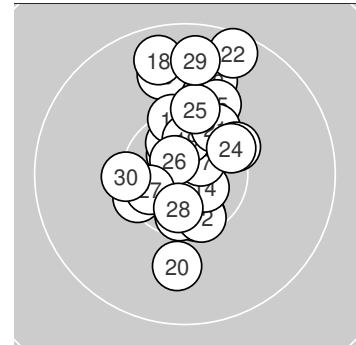

Ergebnis: **309.1** (293)
 Serien: 105.0 101.7 102.4
 Zähler: 23 7 0 0 0 0 0 0 0 0
 Innenzehner: 15
 Weitester: 1189 (22.), 1070 (18.), 1044 (29.)
 beste Teiler: 42.4 (5.), 158.4 (26.), 185.6 (17.)
 Trefferlage: 0.36 mm rechts, 2.16 mm hoch
 Streuwert: 4.02, horizontal: 2.44, vertikal: 5.13

Serie 1: 105.0 (99)

10.6* ↗	10.5* ↓	10.7* ↘	10.7* ↓	10.9* ↑
10.4* ↓	10.3 ↙	10.5* ↓	10.6* ↘	9.8 ↑

beste Teiler: 42.4 (5.), 204.5 (4.), 216.2 (3.)
 Trefferlage: 0.53 mm links, 0.10 mm hoch
 Streuwert: 3.17, horizontal: 1.80, vertikal: 4.10

Serie 2: 101.7 (96)

9.7 ↑	10.4* ↓	9.8 ↑	10.7* ↘	10.1 ↑
10.3 ↑	10.7* ↗	9.6 ↑	10.5* ↑	9.9 ↓

beste Teiler: 185.6 (17.), 216.6 (14.), 321.4 (19.)
 Trefferlage: 0.84 mm rechts, 3.09 mm hoch
 Streuwert: 4.57, horizontal: 1.79, vertikal: 6.21

Serie 3: 102.4 (98)

10.3 ↗	9.5 ↑	10.3 ↗	10.3 ↗	10.2 ↑
10.8* ↘	10.5* ↙	10.6* ↓	9.6 ↑	10.3 ←

beste Teiler: 158.4 (26.), 314.9 (28.), 351.4 (27.)
 Trefferlage: 0.78 mm rechts, 3.30 mm hoch
 Streuwert: 4.10, horizontal: 3.39, vertikal: 4.71