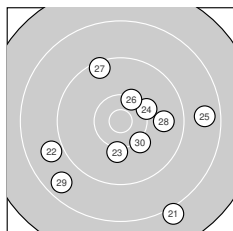

Ergebnis: **362** (381.9)
 Serien: 91 92 90 89
 Zähler: 13 16 11 0 0 0 0 0 0 0
 Innenzehner: 5
 Weitester: 2312 (21.), 1845 (29.), 1842 (5.)
 beste Teiler: 104.0 (40.), 226.8 (16.), 325.1 (13.)
 Trefferlage: 1.15 mm links, 1.52 mm tief
 Streuwert: 8.81, horizontal: 8.22, vertikal: 9.37

Serie 1: 91 (96.0)

8.7 ↓ 9.4 ↑ 9.9 ↑
 10.4* ↓ 10.0 ↓ 10.5* ↙
 beste Teiler: 390.2 (8.), 417.0 (6.), 786.9 (7.)
 Trefferlage: 2.88 mm links, 5.59 mm tief
 Streuwert: 7.56, horizontal: 4.50, vertikal: 9.70

9.5 ↙ 8.6 ↗
 9.9 ↗ 9.1 ↓

Serie 2: 92 (96.9)

9.2 ↑ 10.1 ↖ 10.5* ↗
 10.7* ← 8.8 ↗ 10.1 ↓
 beste Teiler: 226.8 (16.), 325.1 (13.), 661.0 (18.)
 Trefferlage: 1.56 mm rechts, 1.97 mm hoch
 Streuwert: 8.18, horizontal: 7.00, vertikal: 9.21

9.5 → 9.7 ↑
 9.6 ← 8.7 ↓

Serie 3: 90 (94.3)

8.1 ↓ 8.9 ↙ 10.1 ↓
 10.3 ↑ 9.4 ↑ 9.8 →
 beste Teiler: 521.8 (26.), 621.3 (24.), 624.9 (30.)
 Trefferlage: 1.81 mm rechts, 3.13 mm tief
 Streuwert: 9.83, horizontal: 10.46, vertikal: 9.16