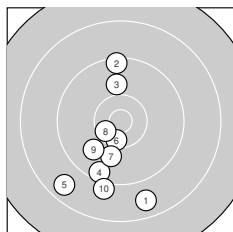

Ergebnis: **362** (381.9)
 Serien: 91 92 90 89
 Zähler: 13 16 11 0 0 0 0 0 0 0
 Innenzehner: 5
 Weitester: 2312 (21.), 1845 (29.), 1842 (5.)
 beste Teiler: 104.0 (40.), 226.8 (16.), 325.1 (13.)
 Trefferlage: 1.15 mm links, 1.52 mm tief
 Streuwert: 8.81, horizontal: 8.22, vertikal: 9.37

Serie 1: 91 (96.0)

8.7 ↓ 9.4 ↑ 9.9 ↑
 10.4* ↓ 10.0 ↓ 10.5* ↙
 beste Teiler: 390.2 (8.), 417.0 (6.), 786.9 (7.)
 Trefferlage: 2.88 mm links, 5.59 mm tief
 Streuwert: 7.56, horizontal: 4.50, vertikal: 9.70

9.5 ↙ 8.6 ↗
 9.9 ↗ 9.1 ↓

Serie 2: 92 (96.9)

9.2 ↑ 10.1 ↖ 10.5* ↗
 10.7* ← 8.8 ↗ 10.1 ↓
 beste Teiler: 226.8 (16.), 325.1 (13.), 661.0 (18.)
 Trefferlage: 1.56 mm rechts, 1.97 mm hoch
 Streuwert: 8.18, horizontal: 7.00, vertikal: 9.21

10.2 → 8.7 →
 8.6 ↙ 10.2 ↓

Serie 4: 89 (94.7)

9.2 → 8.7 ↖ 9.8 ↑
 8.8 ↗ 9.7 ↗ 10.0 ←
 beste Teiler: 104.0 (40.), 762.4 (38.), 944.7 (33.)
 Trefferlage: 5.12 mm links, 0.67 mm hoch
 Streuwert: 8.72, horizontal: 8.66, vertikal: 8.78