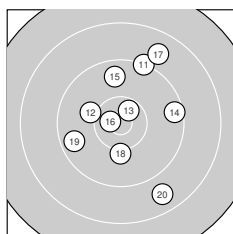

Ergebnis: **362** (381.9)
 Serien: 91 92 90 89
 Zähler: 13 16 11 0 0 0 0 0 0 0
 Innenzehner: 5
 Weitester: 2312 (21.), 1845 (29.), 1842 (5.)
 beste Teiler: 104.0 (40.), 226.8 (16.), 325.1 (13.)
 Trefferlage: 1.15 mm links, 1.52 mm tief
 Streuwert: 8.81, horizontal: 8.22, vertikal: 9.37

Serie 1: 91 (96.0)

8.7 ↓ 9.4 ↑ 9.9 ↑
 10.4* ↓ 10.0 ↓ 10.5* ↙
 beste Teiler: 390.2 (8.), 417.0 (6.), 786.9 (7.)
 Trefferlage: 2.88 mm links, 5.59 mm tief
 Streuwert: 7.56, horizontal: 4.50, vertikal: 9.70

9.5 ↙ 8.6 ↗
 9.9 ↗ 9.1 ↓

Serie 2: 92 (96.9)

9.2 ↑ 10.1 ↖ 10.5* ↗
 10.7* ← 8.8 ↗ 10.1 ↓
 beste Teiler: 226.8 (16.), 325.1 (13.), 661.0 (18.)
 Trefferlage: 1.56 mm rechts, 1.97 mm hoch
 Streuwert: 8.18, horizontal: 7.00, vertikal: 9.21

10.2 → 8.7 →
 8.6 ↙ 10.2 ↓

Serie 4: 89 (94.7)

9.2 → 8.7 ↖ 9.8 ↑
 8.8 ↗ 9.7 ↗ 10.0 ←
 beste Teiler: 104.0 (40.), 762.4 (38.), 944.7 (33.)
 Trefferlage: 5.12 mm links, 0.67 mm hoch
 Streuwert: 8.72, horizontal: 8.66, vertikal: 8.78