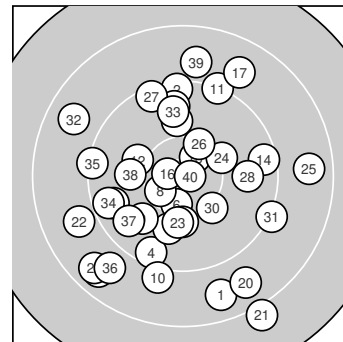

Ergebnis: **362** (381.9)
 Serien: 91 92 90 89
 Zähler: 13 16 11 0 0 0 0 0 0 0
 Innenzehner: 5
 Weitester: 2312 (21.), 1845 (29.), 1842 (5.)
 beste Teiler: 104.0 (40.), 226.8 (16.), 325.1 (13.)
 Trefferlage: 1.15 mm links, 1.52 mm tief
 Streuwert: 8.81, horizontal: 8.22, vertikal: 9.37

Serie 1: 91 (96.0)

8.7 ↓ 9.4 ↑ 9.9 ↑
 10.4* ↓ 10.0 ↓ 10.5* ↙
 beste Teiler: 390.2 (8.), 417.0 (6.), 786.9 (7.)
 Trefferlage: 2.88 mm links, 5.59 mm tief
 Streuwert: 7.56, horizontal: 4.50, vertikal: 9.70

9.5 ↙ 8.6 ↗
 9.9 ↗ 9.1 ↓

Serie 2: 92 (96.9)

9.2 ↑ 10.1 ↖ 10.5* ↗
 10.7* ← 8.8 ↗ 10.1 ↓
 beste Teiler: 226.8 (16.), 325.1 (13.), 661.0 (18.)
 Trefferlage: 1.56 mm rechts, 1.97 mm hoch
 Streuwert: 8.18, horizontal: 7.00, vertikal: 9.21

10.2 → 8.7 →
 8.6 ↙ 10.2 ↓

Serie 4: 89 (94.7)

9.2 → 8.7 ↖ 9.8 ↑
 8.8 ↗ 9.7 ↗ 10.0 ←
 beste Teiler: 104.0 (40.), 762.4 (38.), 944.7 (33.)
 Trefferlage: 5.12 mm links, 0.67 mm hoch
 Streuwert: 8.72, horizontal: 8.66, vertikal: 8.78