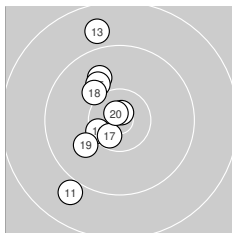

Ergebnis: **306.4** (290)
 Serien: 102.1 100.2 104.1
 Zähler: 22 6 2 0 0 0 0 0 0 0
 Innenzehner: 14
 Weitester: 1687 (13.), 1607 (11.), 1080 (4.)
 beste Teiler: 22.6 (29.), 76.8 (22.), 81.6 (21.)
 Trefferlage: 1.93 mm links, 1.63 mm hoch
 Streuwert: 4.89, horizontal: 3.36, vertikal: 6.05

Serie 1: 102.1 (97)

10.6* ↘	9.7 ↑	10.6* ↙	9.6 ↙	10.4* ↑
10.6* ←	10.7* ↑	9.9 ↑	10.0 ←	10.0 ↘

beste Teiler: 184.5 (7.), 259.1 (1.), 288.1 (6.)
 Trefferlage: 2.38 mm links, 1.72 mm hoch
 Streuwert: 4.44, horizontal: 2.61, vertikal: 5.72

Serie 2: 100.2 (95)

8.9 ↙	9.9 ↘	8.8 ↑	10.8* ↑	10.0 ↘
10.4* ↙	10.5* ↙	10.1 ↘	10.0 ↙	10.8* ↘

beste Teiler: 143.0 (14.), 145.3 (20.), 339.7 (17.)
 Trefferlage: 3.79 mm links, 1.58 mm hoch
 Streuwert: 6.02, horizontal: 2.70, vertikal: 8.07

Serie 3: 104.1 (98)

10.8* ↗	10.9* ↙	9.9 ↗	10.2 ↙	10.8* ↓
9.7 ↗	10.0 ↘	10.3 ↘	10.9* ↗	10.6* ↘

beste Teiler: 22.6 (29.), 76.8 (22.), 81.6 (21.)
 Trefferlage: 0.38 mm rechts, 1.58 mm hoch
 Streuwert: 4.02, horizontal: 3.50, vertikal: 4.48