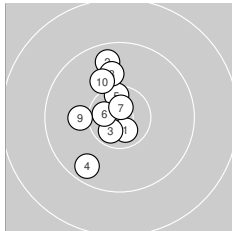

Ergebnis: **306.4** (290)
 Serien: 102.1 100.2 104.1
 Zähler: 22 6 2 0 0 0 0 0 0 0
 Innenzehner: 14
 Weitester: 1687 (13.), 1607 (11.), 1080 (4.)
 beste Teiler: 22.6 (29.), 76.8 (22.), 81.6 (21.)
 Trefferlage: 1.93 mm links, 1.63 mm hoch
 Streuwert: 4.89, horizontal: 3.36, vertikal: 6.05

Serie 1: 102.1 (97)

10.6* ↘	9.7 ↑	10.6* ↙	9.6 ↙	10.4* ↑
10.6* ←	10.7* ↑	9.9 ↑	10.0 ←	10.0 ↘

beste Teiler: 184.5 (7.), 259.1 (1.), 288.1 (6.)
 Trefferlage: 2.38 mm links, 1.72 mm hoch
 Streuwert: 4.44, horizontal: 2.61, vertikal: 5.72

Serie 2: 100.2 (95)

8.9 ↙	9.9 ↘	8.8 ↑	10.8* ↑	10.0 ↘
10.4* ↙	10.5* ↙	10.1 ↘	10.0 ↙	10.8* ↘

beste Teiler: 143.0 (14.), 145.3 (20.), 339.7 (17.)
 Trefferlage: 3.79 mm links, 1.58 mm hoch
 Streuwert: 6.02, horizontal: 2.70, vertikal: 8.07

Serie 3: 104.1 (98)

10.8* ↗	10.9* ↙	9.9 ↗	10.2 ↙	10.8* ↓
9.7 ↗	10.0 ↘	10.3 ↘	10.9* ↗	10.6* ↘

beste Teiler: 22.6 (29.), 76.8 (22.), 81.6 (21.)
 Trefferlage: 0.38 mm rechts, 1.58 mm hoch
 Streuwert: 4.02, horizontal: 3.50, vertikal: 4.48