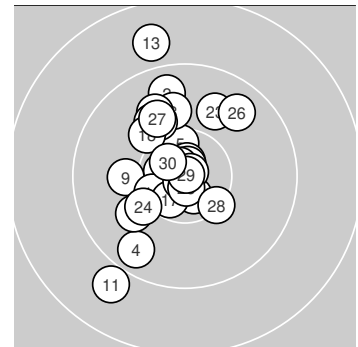

Ergebnis: **306.4** (290)
 Serien: 102.1 100.2 104.1
 Zähler: 22 6 2 0 0 0 0 0 0 0
 Innenzehner: 14
 Weitester: 1687 (13.), 1607 (11.), 1080 (4.)
 beste Teiler: 22.6 (29.), 76.8 (22.), 81.6 (21.)
 Trefferlage: 1.93 mm links, 1.63 mm hoch
 Streuwert: 4.89, horizontal: 3.36, vertikal: 6.05

Serie 1: 102.1 (97)

10.6* ↘	9.7 ↑	10.6* ↙	9.6 ↙	10.4* ↑
10.6* ←	10.7* ↑	9.9 ↑	10.0 ←	10.0 ↘

beste Teiler: 184.5 (7.), 259.1 (1.), 288.1 (6.)
 Trefferlage: 2.38 mm links, 1.72 mm hoch
 Streuwert: 4.44, horizontal: 2.61, vertikal: 5.72

Serie 2: 100.2 (95)

8.9 ↙	9.9 ↘	8.8 ↑	10.8* ↑	10.0 ↘
10.4* ↙	10.5* ↙	10.1 ↘	10.0 ↙	10.8* ↘

beste Teiler: 143.0 (14.), 145.3 (20.), 339.7 (17.)
 Trefferlage: 3.79 mm links, 1.58 mm hoch
 Streuwert: 6.02, horizontal: 2.70, vertikal: 8.07

Serie 3: 104.1 (98)

10.8* ↗	10.9* ↙	9.9 ↗	10.2 ↙	10.8* ↓
9.7 ↗	10.0 ↘	10.3 ↘	10.9* ↗	10.6* ↘

beste Teiler: 22.6 (29.), 76.8 (22.), 81.6 (21.)
 Trefferlage: 0.38 mm rechts, 1.58 mm hoch
 Streuwert: 4.02, horizontal: 3.50, vertikal: 4.48