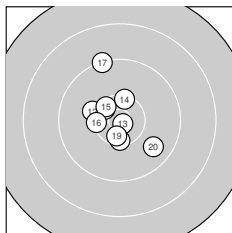

Ergebnis: **300.0** (286)  
 Serien: 100.4 102.2 97.4  
 Zähler: 18 10 2 0 0 0 0 0 0 0  
 Innenezehner: 11  
 Weitester: 2120 (30.), 2117 (23.), 1358 (17.)  
 beste Teiler: 106.1 (13.), 322.0 (25.), 353.6 (8.)  
 Trefferlage: 0.44 mm links, 0.71 mm hoch  
 Streuwert: 6.40, horizontal: 5.29, vertikal: 7.34

**Serie 1: 100.4 (95)**

9.9 ↓      9.7 ↙      9.9 ↓      10.4\* →      9.7 ↘  
 10.1 ↗      10.3 ↓      10.5\* ↓      9.4 ↑      10.5\* ↑  
 beste Teiler: 353.6 (8.), 378.0 (10.), 404.4 (4.)  
 Trefferlage: 0.49 mm links, 0.27 mm tief  
 Streuwert: 5.80, horizontal: 3.75, vertikal: 7.30

**Serie 2: 102.2 (98)**

10.4\* ↘      10.1 ↖      10.8\* ↘      10.3 ↑      10.4\* ↘  
 10.3 ←      9.3 ↑      10.4\* ↓      10.5\* ↓      9.7 ↘  
 beste Teiler: 106.1 (13.), 361.0 (19.), 415.0 (11.)  
 Trefferlage: 1.28 mm links, 0.99 mm hoch  
 Streuwert: 4.81, horizontal: 4.01, vertikal: 5.49

**Serie 3: 97.4 (93)**

10.2 ↙      10.5\* ↖      8.3 →      9.8 ↘      10.5\* ←  
 9.6 ↖      10.3 ↑      9.5 ↑      10.4\* ←      8.3 ↓  
 beste Teiler: 322.0 (25.), 360.8 (22.), 406.4 (29.)  
 Trefferlage: 0.44 mm rechts, 1.42 mm hoch  
 Streuwert: 8.57, horizontal: 7.65, vertikal: 9.40