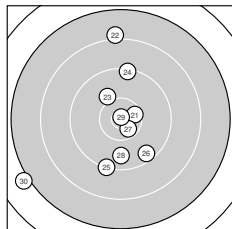

Ergebnis: **291.8** (281)
 Serien: 97.0 100.0 94.8
 Zähler: 16 11 1 2 0 0 0 0 0 0
 Innenzehner: 7
 Weitester: 3118 (30.), 2574 (10.), 2289 (22.)
 beste Teiler: 57.7 (29.), 190.2 (11.), 281.8 (13.)
 Trefferlage: 1.16 mm links, 3.37 mm hoch
 Streuwert: 8.20, horizontal: 6.04, vertikal: 9.90

Serie 1: 97.0 (94)

10.5* ↙	10.2 ←	9.1 ↘	10.1 ↓	9.1 ↑
9.3 ↘	10.4* ↖	10.2 ↑	10.4 ←	7.7 ↑

beste Teiler: 348.2 (1.), 420.4 (7.), 476.3 (9.)
 Trefferlage: 2.77 mm links, 6.55 mm hoch
 Streuwert: 7.18, horizontal: 2.66, vertikal: 9.79

Serie 2: 100.0 (96)

10.7* ↖	10.2 →	10.6* ↙	10.0 ↗	9.7 ↑
9.5 ↘	10.2 ↗	9.2 ↑	9.9 ↗	10.0 ↓

beste Teiler: 190.2 (11.), 281.8 (13.), 598.6 (17.)
 Trefferlage: 1.29 mm rechts, 4.36 mm hoch
 Streuwert: 5.17, horizontal: 4.06, vertikal: 6.08

Serie 3: 94.8 (91)

10.4* →	8.1 ↑	10.1 ↘	9.3 ↑	9.2 ↓
9.5 ↘	10.5* ↘	9.7 ↓	10.9* ↑	7.1 ↙

beste Teiler: 57.7 (29.), 332.5 (27.), 406.0 (21.)
 Trefferlage: 2.01 mm links, 0.78 mm tief
 Streuwert: 10.85, horizontal: 9.14, vertikal: 12.32