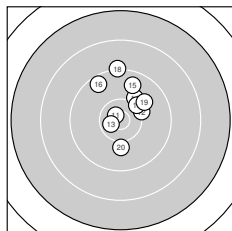

Ergebnis: **291.8** (281)
 Serien: 97.0 100.0 94.8
 Zähler: 16 11 1 2 0 0 0 0 0 0
 Innenzehner: 7
 Weitester: 3118 (30.), 2574 (10.), 2289 (22.)
 beste Teiler: 57.7 (29.), 190.2 (11.), 281.8 (13.)
 Trefferlage: 1.16 mm links, 3.37 mm hoch
 Streuwert: 8.20, horizontal: 6.04, vertikal: 9.90

Serie 1: 97.0 (94)

10.5* ↙	10.2 ←	9.1 ↘	10.1 ↓	9.1 ↑
9.3 ↘	10.4* ↖	10.2 ↑	10.4 ←	7.7 ↑

beste Teiler: 348.2 (1.), 420.4 (7.), 476.3 (9.)
 Trefferlage: 2.77 mm links, 6.55 mm hoch
 Streuwert: 7.18, horizontal: 2.66, vertikal: 9.79

Serie 2: 100.0 (96)

10.7* ↖	10.2 →	10.6* ↙	10.0 ↗	9.7 ↑
9.5 ↘	10.2 ↗	9.2 ↑	9.9 ↗	10.0 ↓

beste Teiler: 190.2 (11.), 281.8 (13.), 598.6 (17.)
 Trefferlage: 1.29 mm rechts, 4.36 mm hoch
 Streuwert: 5.17, horizontal: 4.06, vertikal: 6.08

Serie 3: 94.8 (91)

10.4* →	8.1 ↑	10.1 ↘	9.3 ↑	9.2 ↓
9.5 ↘	10.5* ↘	9.7 ↓	10.9* ↑	7.1 ↙

beste Teiler: 57.7 (29.), 332.5 (27.), 406.0 (21.)
 Trefferlage: 2.01 mm links, 0.78 mm tief
 Streuwert: 10.85, horizontal: 9.14, vertikal: 12.32