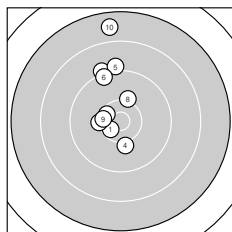

Ergebnis: **291.8** (281)
 Serien: 97.0 100.0 94.8
 Zähler: 16 11 1 2 0 0 0 0 0 0
 Innenzehner: 7
 Weitester: 3118 (30.), 2574 (10.), 2289 (22.)
 beste Teiler: 57.7 (29.), 190.2 (11.), 281.8 (13.)
 Trefferlage: 1.16 mm links, 3.37 mm hoch
 Streuwert: 8.20, horizontal: 6.04, vertikal: 9.90

Serie 1: 97.0 (94)

10.5* ↙	10.2 ←	9.1 ↘	10.1 ↓	9.1 ↑
9.3 ↘	10.4* ↖	10.2 ↑	10.4 ←	7.7 ↑

beste Teiler: 348.2 (1.), 420.4 (7.), 476.3 (9.)
 Trefferlage: 2.77 mm links, 6.55 mm hoch
 Streuwert: 7.18, horizontal: 2.66, vertikal: 9.79

Serie 2: 100.0 (96)

10.7* ↖	10.2 →	10.6* ↙	10.0 ↗	9.7 ↑
9.5 ↘	10.2 ↗	9.2 ↑	9.9 ↗	10.0 ↓

beste Teiler: 190.2 (11.), 281.8 (13.), 598.6 (17.)
 Trefferlage: 1.29 mm rechts, 4.36 mm hoch
 Streuwert: 5.17, horizontal: 4.06, vertikal: 6.08

Serie 3: 94.8 (91)

10.4* →	8.1 ↑	10.1 ↘	9.3 ↑	9.2 ↓
9.5 ↘	10.5* ↘	9.7 ↓	10.9* ↑	7.1 ↙

beste Teiler: 57.7 (29.), 332.5 (27.), 406.0 (21.)
 Trefferlage: 2.01 mm links, 0.78 mm tief
 Streuwert: 10.85, horizontal: 9.14, vertikal: 12.32