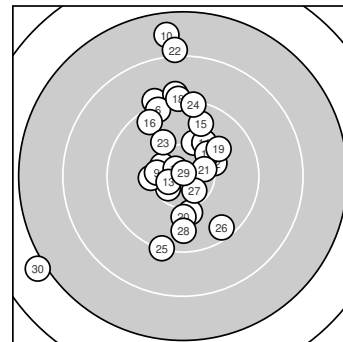

Ergebnis: **291.8** (281)
 Serien: 97.0 100.0 94.8
 Zähler: 16 11 1 2 0 0 0 0 0 0
 Innenzehner: 7
 Weitester: 3118 (30.), 2574 (10.), 2289 (22.)
 beste Teiler: 57.7 (29.), 190.2 (11.), 281.8 (13.)
 Trefferlage: 1.16 mm links, 3.37 mm hoch
 Streuwert: 8.20, horizontal: 6.04, vertikal: 9.90

Serie 1: 97.0 (94)

10.5* ↙	10.2 ←	9.1 ↘	10.1 ↓	9.1 ↑
9.3 ↘	10.4* ↖	10.2 ↑	10.4 ←	7.7 ↑

beste Teiler: 348.2 (1.), 420.4 (7.), 476.3 (9.)
 Trefferlage: 2.77 mm links, 6.55 mm hoch
 Streuwert: 7.18, horizontal: 2.66, vertikal: 9.79

Serie 2: 100.0 (96)

10.7* ↖	10.2 →	10.6* ↙	10.0 ↗	9.7 ↑
9.5 ↘	10.2 ↗	9.2 ↑	9.9 ↗	10.0 ↓

beste Teiler: 190.2 (11.), 281.8 (13.), 598.6 (17.)
 Trefferlage: 1.29 mm rechts, 4.36 mm hoch
 Streuwert: 5.17, horizontal: 4.06, vertikal: 6.08

Serie 3: 94.8 (91)

10.4* →	8.1 ↑	10.1 ↘	9.3 ↑	9.2 ↓
9.5 ↘	10.5* ↘	9.7 ↓	10.9* ↑	7.1 ↙

beste Teiler: 57.7 (29.), 332.5 (27.), 406.0 (21.)
 Trefferlage: 2.01 mm links, 0.78 mm tief
 Streuwert: 10.85, horizontal: 9.14, vertikal: 12.32