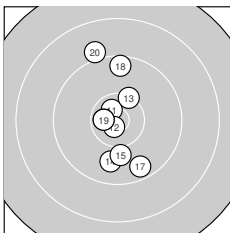

Ergebnis: **294.4** (279)
 Serien: 95.5 100.7 98.2
 Zähler: 14 11 5 0 0 0 0 0 0 0
 Innenzehner: 8
 Weitester: 1982 (25.), 1834 (3.), 1754 (4.)
 beste Teiler: 162.3 (12.), 232.2 (29.), 255.2 (11.)
 Trefferlage: 0.23 mm links, 0.91 mm hoch
 Streuwert: 7.57, horizontal: 3.64, vertikal: 10.06

Serie 1: 95.5 (90)

9.9 → 10.4* → 8.7 ↑ 8.8 ↓ 9.6 ↓
 10.0 → 8.9 ↓ 10.2 ↗ 9.9 ↘ 9.1 ↑
 beste Teiler: 446.0 (2.), 570.4 (8.), 728.3 (6.)
 Trefferlage: 0.88 mm rechts, 0.34 mm tief
 Streuwert: 9.06, horizontal: 4.29, vertikal: 12.08

Serie 2: 100.7 (96)

10.6* ↘ 10.7* ↙ 10.3 ↗ 9.8 ↓ 10.0 ↓
 10.6* ← 9.6 ↘ 9.5 ↑ 10.6* ← 9.0 ↑
 beste Teiler: 162.3 (12.), 255.2 (11.), 297.2 (16.)
 Trefferlage: 0.58 mm links, 0.58 mm hoch
 Streuwert: 6.13, horizontal: 2.83, vertikal: 8.20

Serie 3: 98.2 (93)

10.4* ↑ 9.9 ↘ 10.2 ↓ 9.1 ↘ 8.5 ↓
 9.7 ↑ 8.8 ↑ 10.6* ← 10.7* ↘ 10.3 ↗
 beste Teiler: 232.2 (29.), 317.6 (28.), 449.1 (21.)
 Trefferlage: 1.00 mm links, 2.50 mm hoch
 Streuwert: 7.83, horizontal: 3.75, vertikal: 10.42