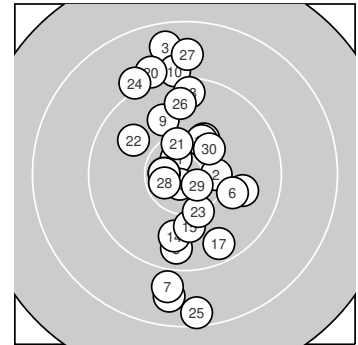

Ergebnis: **294.4** (279)
 Serien: 95.5 100.7 98.2
 Zähler: 14 11 5 0 0 0 0 0 0 0
 Innenzehner: 8
 Weitester: 1982 (25.), 1834 (3.), 1754 (4.)
 beste Teiler: 162.3 (12.), 232.2 (29.), 255.2 (11.)
 Trefferlage: 0.23 mm links, 0.91 mm hoch
 Streuwert: 7.57, horizontal: 3.64, vertikal: 10.06

Serie 1: 95.5 (90)

9.9 → 10.4* → 8.7 ↑ 8.8 ↓ 9.6 ↓
 10.0 → 8.9 ↓ 10.2 ↗ 9.9 ↘ 9.1 ↑
 beste Teiler: 446.0 (2.), 570.4 (8.), 728.3 (6.)
 Trefferlage: 0.88 mm rechts, 0.34 mm tief
 Streuwert: 9.06, horizontal: 4.29, vertikal: 12.08

Serie 2: 100.7 (96)

10.6* ↘ 10.7* ↙ 10.3 ↗ 9.8 ↓ 10.0 ↓
 10.6* ← 9.6 ↘ 9.5 ↑ 10.6* ← 9.0 ↑
 beste Teiler: 162.3 (12.), 255.2 (11.), 297.2 (16.)
 Trefferlage: 0.58 mm links, 0.58 mm hoch
 Streuwert: 6.13, horizontal: 2.83, vertikal: 8.20

Serie 3: 98.2 (93)

10.4* ↑ 9.9 ↘ 10.2 ↓ 9.1 ↘ 8.5 ↓
 9.7 ↑ 8.8 ↑ 10.6* ← 10.7* ↘ 10.3 ↗
 beste Teiler: 232.2 (29.), 317.6 (28.), 449.1 (21.)
 Trefferlage: 1.00 mm links, 2.50 mm hoch
 Streuwert: 7.83, horizontal: 3.75, vertikal: 10.42