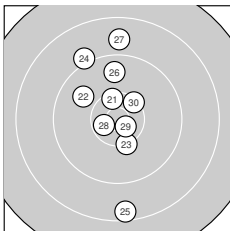

Ergebnis: **294.4** (279)
 Serien: 95.5 100.7 98.2
 Zähler: 14 11 5 0 0 0 0 0 0 0
 Innenzehner: 8
 Weitester: 1982 (25.), 1834 (3.), 1754 (4.)
 beste Teiler: 162.3 (12.), 232.2 (29.), 255.2 (11.)
 Trefferlage: 0.23 mm links, 0.91 mm hoch
 Streuwert: 7.57, horizontal: 3.64, vertikal: 10.06

Serie 1: 95.5 (90)

9.9 → 10.4* → 8.7 ↑ 8.8 ↓ 9.6 ↓
 10.0 → 8.9 ↓ 10.2 ↗ 9.9 ↘ 9.1 ↑
 beste Teiler: 446.0 (2.), 570.4 (8.), 728.3 (6.)
 Trefferlage: 0.88 mm rechts, 0.34 mm tief
 Streuwert: 9.06, horizontal: 4.29, vertikal: 12.08

Serie 2: 100.7 (96)

10.6* ↘ 10.7* ↙ 10.3 ↗ 9.8 ↓ 10.0 ↓
 10.6* ← 9.6 ↘ 9.5 ↑ 10.6* ← 9.0 ↑
 beste Teiler: 162.3 (12.), 255.2 (11.), 297.2 (16.)
 Trefferlage: 0.58 mm links, 0.58 mm hoch
 Streuwert: 6.13, horizontal: 2.83, vertikal: 8.20

Serie 3: 98.2 (93)

10.4* ↑ 9.9 ↘ 10.2 ↓ 9.1 ↘ 8.5 ↓
 9.7 ↑ 8.8 ↑ 10.6* ← 10.7* ↘ 10.3 ↗
 beste Teiler: 232.2 (29.), 317.6 (28.), 449.1 (21.)
 Trefferlage: 1.00 mm links, 2.50 mm hoch
 Streuwert: 7.83, horizontal: 3.75, vertikal: 10.42