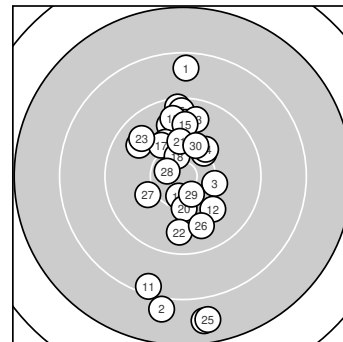

Ergebnis: **290.8** (277)  
 Serien: 95.1 99.5 96.2  
 Zähler: 14 11 3 2 0 0 0 0 0 0  
 Innenzehner: 4  
 Weitesten: 2575 (24.), 2564 (25.), 2373 (2.)  
 beste Teiler: 293.5 (28.), 351.6 (29.), 359.1 (19.)  
 Trefferlage: 0.39 mm links, 0.12 mm hoch  
 Streuwert: 8.55, horizontal: 3.66, vertikal: 11.52

**Serie 1: 95.1 (90)**  
 8.6 ↑      8.0 ↓      10.2 →      9.4 ↑      9.8 ↑  
 9.8 ↘      9.5 ↑      9.8 ↑      10.3 ↗      9.7 ↑  
 beste Teiler: 546.4 (9.), 573.6 (3.), 928.5 (5.)  
 Trefferlage: 0.66 mm links, 5.61 mm hoch  
 Streuwert: 8.58, horizontal: 3.73, vertikal: 11.55

**Serie 2: 99.5 (96)**  
 8.4 ↓      10.0 ↘      9.7 ↑      10.2 ↗      9.8 ↑  
 10.1 ↘      10.1 ↘      10.5\* ↑      10.5\* ↓      10.2 ↓  
 beste Teiler: 359.1 (19.), 368.0 (18.), 570.3 (20.)  
 Trefferlage: 0.27 mm links, 0.43 mm hoch  
 Streuwert: 6.87, horizontal: 3.52, vertikal: 9.05

**Serie 3: 96.2 (91)**  
 10.2 ↑      9.7 ↓      9.7 ↘      7.7 ↓      7.7 ↓  
 9.8 ↓      10.1 ↙      10.6\* ↘      10.5\* ↓      10.2 ↑  
 beste Teiler: 293.5 (28.), 351.6 (29.), 584.8 (30.)  
 Trefferlage: 0.23 mm links, 5.67 mm tief  
 Streuwert: 8.89, horizontal: 4.09, vertikal: 11.89