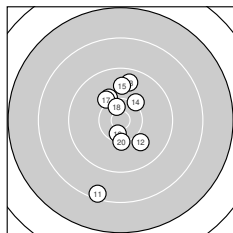

Ergebnis: **290.8** (277)  
 Serien: 95.1 99.5 96.2  
 Zähler: 14 11 3 2 0 0 0 0 0 0  
 Innenzehner: 4  
 Weitesten: 2575 (24.), 2564 (25.), 2373 (2.)  
 beste Teiler: 293.5 (28.), 351.6 (29.), 359.1 (19.)  
 Trefferlage: 0.39 mm links, 0.12 mm hoch  
 Streuwert: 8.55, horizontal: 3.66, vertikal: 11.52

**Serie 1: 95.1 (90)**  
 8.6 ↑      8.0 ↓      10.2 →      9.4 ↑      9.8 ↑  
 9.8 ↘      9.5 ↑      9.8 ↑      10.3 ↗      9.7 ↑  
 beste Teiler: 546.4 (9.), 573.6 (3.), 928.5 (5.)  
 Trefferlage: 0.66 mm links, 5.61 mm hoch  
 Streuwert: 8.58, horizontal: 3.73, vertikal: 11.55

**Serie 2: 99.5 (96)**  
 8.4 ↓      10.0 ↘      9.7 ↑      10.2 ↗      9.8 ↑  
 10.1 ↘      10.1 ↘      10.5\* ↑      10.5\* ↓      10.2 ↓  
 beste Teiler: 359.1 (19.), 368.0 (18.), 570.3 (20.)  
 Trefferlage: 0.27 mm links, 0.43 mm hoch  
 Streuwert: 6.87, horizontal: 3.52, vertikal: 9.05

**Serie 3: 96.2 (91)**  
 10.2 ↑      9.7 ↓      9.7 ↘      7.7 ↓      7.7 ↓  
 9.8 ↓      10.1 ↙      10.6\* ↘      10.5\* ↓      10.2 ↑  
 beste Teiler: 293.5 (28.), 351.6 (29.), 584.8 (30.)  
 Trefferlage: 0.23 mm links, 5.67 mm tief  
 Streuwert: 8.89, horizontal: 4.09, vertikal: 11.89