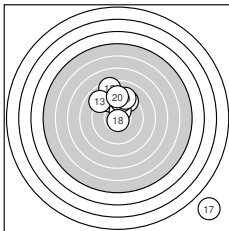

Ergebnis: **271.9** (259)
 Serien: 94.9 85.1 91.9
 Zähler: 9 11 8 0 1 0 0 0 0 0 1
 Innenzehner: 6
 Weitester: 2634 (17.), 1138 (8.), 702 (28.)
 beste Teiler: 48.6 (18.), 76.0 (1.), 83.2 (6.)
 Trefferlage: 0.61 mm rechts, 1.19 mm hoch
 Streuwert: 4.63, horizontal: 4.36, vertikal: 4.88

Serie 1: 94.9 (90)

10.6* ↗	10.5* →	9.9 ↘	9.7 ↗	8.7 ↗
10.6* ↗	10.0 ↓	6.4 ↘	8.4 ↗	10.1 ↓

beste Teiler: 76.0 (1.), 83.2 (6.), 110.3 (2.)
 Trefferlage: 0.55 mm rechts, 1.43 mm hoch
 Streuwert: 3.39, horizontal: 3.61, vertikal: 3.15

Serie 2: 85.1 (82)

9.4 ↘	8.4 ↑	9.0 ↘	9.3 ↗	10.3* ↑
9.5 ↑	0.0 ↘	10.8* ↓	9.2 ↑	9.2 ↑

beste Teiler: 48.6 (18.), 161.9 (15.), 359.2 (16.)
 Trefferlage: 1.66 mm rechts, 1.10 mm hoch
 Streuwert: 6.68, horizontal: 6.22, vertikal: 7.12

Serie 3: 91.9 (87)

10.0 ↓	9.7 ↘	9.6 →	8.9 ←	9.5 ←
8.8 ↘	8.5 ↑	8.1 ↑	8.6 ↓	10.2* ↗

beste Teiler: 182.6 (30.), 242.7 (21.), 301.8 (22.)
 Trefferlage: 0.36 mm links, 1.04 mm hoch
 Streuwert: 3.41, horizontal: 2.67, vertikal: 4.02