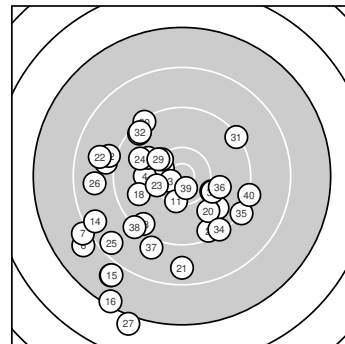

Ergebnis: **356** (371.8)
 Serien: 91 86 86 93
 Zähler: 12 17 6 5 0 0 0 0 0 0
 Innenzehner: 3
 Weitester: 3142 (27.), 2884 (16.), 2442 (13.)
 beste Teiler: 245.5 (3.), 251.7 (39.), 410.2 (1.)
 Trefferlage: 5.15 mm links, 5.05 mm tief
 Streuwert: 9.39, horizontal: 9.35, vertikal: 9.43

Serie 1: 91 (94.7)

10.4* ↖	9.4 ↓	10.6* ↙	10.0 ←	9.0 ←
7.9 ↗	8.1 ↗	10.1 ↘	9.8 ↘	9.4 ↘

beste Teiler: 245.5 (3.), 410.2 (1.), 661.0 (8.)
 Trefferlage: 5.85 mm links, 3.38 mm tief
 Streuwert: 8.80, horizontal: 10.18, vertikal: 7.16

Serie 2: 86 (91.0)

10.3 ↓	9.1 ↖	7.9 ↗	8.5 ↙	7.9 ↗
7.3 ↗	10.3 ↘	9.8 ↙	10.0 ↘	9.9 ↘

beste Teiler: 516.6 (11.), 522.3 (17.), 766.9 (19.)
 Trefferlage: 8.98 mm links, 7.83 mm tief
 Streuwert: 9.10, horizontal: 7.29, vertikal: 10.60

Serie 4: 93 (95.3)

9.3 ↗	9.4 ↘	10.1 ↘	9.3 ↓	9.2 ↘
10.0 →	9.0 ↓	9.2 ↗	10.6* ↓	9.2 →

beste Teiler: 251.7 (39.), 685.1 (33.), 787.7 (36.)
 Trefferlage: 3.42 mm rechts, 3.74 mm tief
 Streuwert: 8.11, horizontal: 8.65, vertikal: 7.53