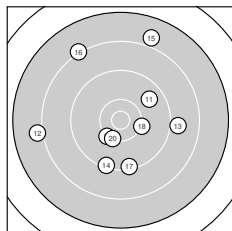

Ergebnis: **356** (371.7)
 Serien: 88 89 91 88
 Zähler: 9 20 9 2 0 0 0 0 0 0
 Innenzehner: 3
 Weitester: 2726 (32.), 2423 (15.), 2322 (12.)
 beste Teiler: 271.4 (39.), 289.5 (7.), 436.7 (29.)
 Trefferlage: 0.21 mm links, 0.75 mm tief
 Streuwert: 10.40, horizontal: 10.46, vertikal: 10.33

Serie 1: 88 (92.4)

8.8 ↙ 9.3 → 8.9 ↓ 9.2 ↗ 10.3 ←
 9.2 → 10.6* ↙ 8.3 ↘ 8.4 ↓ 9.4 ↙

beste Teiler: 289.5 (7.), 525.3 (5.), 1239.3 (10.)
 Trefferlage: 0.17 mm links, 6.14 mm tief
 Streuwert: 10.04, horizontal: 10.01, vertikal: 10.06

Serie 2: 89 (92.1)

9.7 ↗ 8.0 ← 9.0 → 9.3 ↓ 7.9 ↑
 8.2 ↘ 9.3 ↓ 10.2 → 10.2 ↘ 10.3 ↓

beste Teiler: 552.6 (20.), 581.0 (19.), 607.4 (18.)
 Trefferlage: 0.40 mm links, 0.59 mm hoch
 Streuwert: 11.55, horizontal: 11.16, vertikal: 11.94

Serie 4: 88 (91.7)

9.7 ↓ 7.5 → 9.2 → 8.5 ↑ 9.2 ↘
 10.1 ↑ 9.3 ↓ 8.6 ← 10.6* ↘ 9.0 ↗

beste Teiler: 271.4 (39.), 682.4 (36.), 979.0 (31.)
 Trefferlage: 3.59 mm rechts, 1.18 mm hoch
 Streuwert: 11.29, horizontal: 12.71, vertikal: 9.67