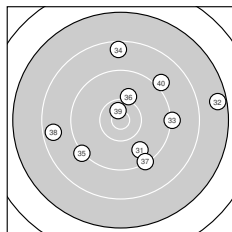

Serie 1: 88 (92.4)

8.8 ↙ 9.3 → 8.9 ↓ 9.2 ↗ 10.3 ←
 9.2 → 10.6* ↙ 8.3 ↘ 8.4 ↓ 9.4 ↙

beste Teiler: 289.5 (7.), 525.3 (5.), 1239.3 (10.)
 Trefferlage: 0.17 mm links, 6.14 mm tief
 Streuwert: 10.04, horizontal: 10.01, vertikal: 10.06

Serie 2: 89 (92.1)

9.7 ↗ 8.0 ← 9.0 → 9.3 ↓ 7.9 ↑
 8.2 ↘ 9.3 ↓ 10.2 → 10.2 ↘ 10.3 ↓

beste Teiler: 552.6 (20.), 581.0 (19.), 607.4 (18.)
 Trefferlage: 0.40 mm links, 0.59 mm hoch
 Streuwert: 11.55, horizontal: 11.16, vertikal: 11.94

Serie 3: 91 (95.5)

9.4 ↓ 9.8 ↘ 10.0 ← 9.7 ↗ 9.1 ↓
 8.5 ↘ 9.7 ↘ 9.6 ↗ 10.4* ↘ 9.3 ←

beste Teiler: 436.7 (29.), 798.9 (23.), 922.8 (22.)
 Trefferlage: 3.87 mm links, 1.33 mm hoch
 Streuwert: 8.32, horizontal: 7.53, vertikal: 9.05

Serie 4: 88 (91.7)

9.7 ↓ 7.5 → 9.2 → 8.5 ↑ 9.2 ↘
 10.1 ↑ 9.3 ↓ 8.6 ← 10.6* ↘ 9.0 ↗

beste Teiler: 271.4 (39.), 682.4 (36.), 979.0 (31.)
 Trefferlage: 3.59 mm rechts, 1.18 mm hoch
 Streuwert: 11.29, horizontal: 12.71, vertikal: 9.67