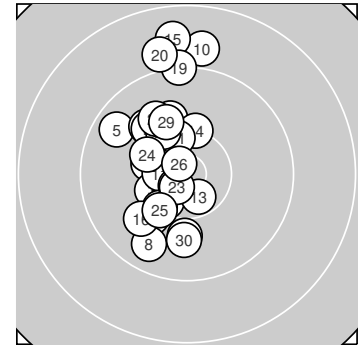

Ergebnis: **299.5** (287)
 Serien: 98.3 99.1 102.1
 Zähler: 19 9 2 0 0 0 0 0 0 0 0
 Innenzehner: 6
 Weitester: 1754 (15.), 1631 (10.), 1583 (20.)
 beste Teiler: 166.6 (26.), 207.1 (17.), 210.0 (23.)
 Trefferlage: 2.78 mm links, 2.67 mm hoch
 Streuwert: 5.68, horizontal: 2.40, vertikal: 7.66

Serie 1: 98.3 (94)

10.0 ↑ 10.3 ↖ 10.3 ↖
 10.1 ↙ 9.9 ↘ 9.7 ↘
 beste Teiler: 439.8 (9.), 495.7 (3.), 515.0 (2.)
 Trefferlage: 3.77 mm links, 3.14 mm hoch
 Streuwert: 6.32, horizontal: 2.89, vertikal: 8.45

9.1 ↑ 9.6 ↘
 10.4* ↙ 8.9 ↑

Serie 2: 99.1 (95)

10.5* ← 10.3 ↙ 10.5* ↘
 9.9 ↙ 10.7* ↙ 10.0 ↘
 beste Teiler: 207.1 (17.), 326.9 (13.), 353.1 (11.)
 Trefferlage: 2.31 mm links, 4.37 mm hoch
 Streuwert: 6.33, horizontal: 2.43, vertikal: 8.62

10.2 ↑ 8.8 ↑
 9.2 ↑ 9.0 ↑

Serie 3: 102.1 (98)

10.3 ↑ 10.2 ↘ 10.7* ↙
 10.7* ↘ 9.9 ↘ 10.0 ↓
 beste Teiler: 166.6 (26.), 210.0 (23.), 483.3 (21.)
 Trefferlage: 2.25 mm links, 0.51 mm hoch
 Streuwert: 4.33, horizontal: 1.66, vertikal: 5.90