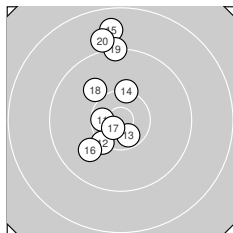

Ergebnis: **299.5** (287)
 Serien: 98.3 99.1 102.1
 Zähler: 19 9 2 0 0 0 0 0 0 0 0
 Innenzehner: 6
 Weitester: 1754 (15.), 1631 (10.), 1583 (20.)
 beste Teiler: 166.6 (26.), 207.1 (17.), 210.0 (23.)
 Trefferlage: 2.78 mm links, 2.67 mm hoch
 Streuwert: 5.68, horizontal: 2.40, vertikal: 7.66

Serie 1: 98.3 (94)

10.0 ↑ 10.3 ↖ 10.3 ↖
 10.1 ↙ 9.9 ↘ 9.7 ↘
 beste Teiler: 439.8 (9.), 495.7 (3.), 515.0 (2.)
 Trefferlage: 3.77 mm links, 3.14 mm hoch
 Streuwert: 6.32, horizontal: 2.89, vertikal: 8.45

9.1 ↑ 9.6 ↘
 10.4* ↙ 8.9 ↑

Serie 2: 99.1 (95)

10.5* ← 10.3 ↙ 10.5* ↘
 9.9 ↙ 10.7* ↙ 10.0 ↘
 beste Teiler: 207.1 (17.), 326.9 (13.), 353.1 (11.)
 Trefferlage: 2.31 mm links, 4.37 mm hoch
 Streuwert: 6.33, horizontal: 2.43, vertikal: 8.62

10.2 ↑ 8.8 ↑
 9.2 ↑ 9.0 ↑

Serie 3: 102.1 (98)

10.3 ↑ 10.2 ↘ 10.7* ↙
 10.7* ↘ 9.9 ↘ 10.0 ↓
 beste Teiler: 166.6 (26.), 210.0 (23.), 483.3 (21.)
 Trefferlage: 2.25 mm links, 0.51 mm hoch
 Streuwert: 4.33, horizontal: 1.66, vertikal: 5.90