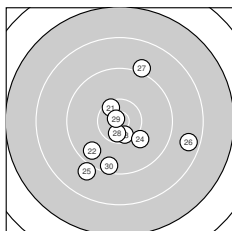

Ergebnis: **291.4** (277)
 Serien: 97.0 96.3 98.1
 Zähler: 12 14 3 1 0 0 0 0 0 0
 Innenzehner: 7
 Weitestе: 2515 (15.), 1876 (26.), 1783 (3.)
 beste Teiler: 113.7 (29.), 222.6 (18.), 321.0 (28.)
 Trefferlage: 1.10 mm links, 3.21 mm tief
 Streuwert: 7.75, horizontal: 9.00, vertikal: 6.26

Serie 1: 97.0 (92)

9.7 ↑	9.3 →	8.7 ←	9.6 ↘	10.2 ↓
10.1 ↘	9.7 ↗	9.8 ←	9.5 ↗	10.4* ↗

beste Teiler: 409.5 (10.), 576.4 (5.), 644.9 (6.)
 Trefferlage: 0.91 mm rechts, 1.98 mm tief
 Streuwert: 7.73, horizontal: 9.12, vertikal: 6.03

Serie 2: 96.3 (91)

9.9 ↘	10.4* ↗	9.1 ↓	10.0 ↗	7.8 ←
10.2 ↗	9.5 ←	10.7* →	9.9 ↗	8.8 ↘

beste Teiler: 222.6 (18.), 412.1 (12.), 608.1 (16.)
 Trefferlage: 5.03 mm links, 4.54 mm tief
 Streuwert: 7.77, horizontal: 9.72, vertikal: 5.10

Serie 3: 98.1 (94)

10.4* ↘	9.6 ↗	10.5* ↓	10.1 ↘	9.0 ↗
8.6 →	9.1 ↑	10.5* ↓	10.8* ↘	9.5 ↓

beste Teiler: 113.7 (29.), 321.0 (28.), 374.0 (23.)
 Trefferlage: 0.80 mm rechts, 3.11 mm tief
 Streuwert: 7.68, horizontal: 7.59, vertikal: 7.76