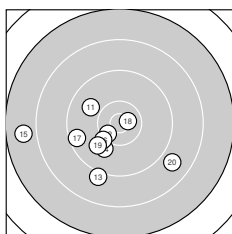

Ergebnis: **291.4** (277)
 Serien: 97.0 96.3 98.1
 Zähler: 12 14 3 1 0 0 0 0 0 0
 Innenzehner: 7
 Weitestе: 2515 (15.), 1876 (26.), 1783 (3.)
 beste Teiler: 113.7 (29.), 222.6 (18.), 321.0 (28.)
 Trefferlage: 1.10 mm links, 3.21 mm tief
 Streuwert: 7.75, horizontal: 9.00, vertikal: 6.26

Serie 1: 97.0 (92)

9.7 ↑	9.3 →	8.7 ←	9.6 ↘	10.2 ↓
10.1 ↘	9.7 ↗	9.8 ←	9.5 ↗	10.4* ↗

beste Teiler: 409.5 (10.), 576.4 (5.), 644.9 (6.)
 Trefferlage: 0.91 mm rechts, 1.98 mm tief
 Streuwert: 7.73, horizontal: 9.12, vertikal: 6.03

Serie 2: 96.3 (91)

9.9 ↘	10.4* ↗	9.1 ↓	10.0 ↗	7.8 ←
10.2 ↗	9.5 ←	10.7* →	9.9 ↗	8.8 ↘

beste Teiler: 222.6 (18.), 412.1 (12.), 608.1 (16.)
 Trefferlage: 5.03 mm links, 4.54 mm tief
 Streuwert: 7.77, horizontal: 9.72, vertikal: 5.10

Serie 3: 98.1 (94)

10.4* ↘	9.6 ↗	10.5* ↓	10.1 ↘	9.0 ↗
8.6 →	9.1 ↑	10.5* ↓	10.8* ↘	9.5 ↓

beste Teiler: 113.7 (29.), 321.0 (28.), 374.0 (23.)
 Trefferlage: 0.80 mm rechts, 3.11 mm tief
 Streuwert: 7.68, horizontal: 7.59, vertikal: 7.76