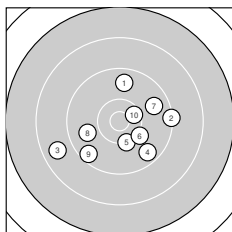

Ergebnis: **291.4** (277)
 Serien: 97.0 96.3 98.1
 Zähler: 12 14 3 1 0 0 0 0 0 0
 Innenzehner: 7
 Weitestе: 2515 (15.), 1876 (26.), 1783 (3.)
 beste Teiler: 113.7 (29.), 222.6 (18.), 321.0 (28.)
 Trefferlage: 1.10 mm links, 3.21 mm tief
 Streuwert: 7.75, horizontal: 9.00, vertikal: 6.26

Serie 1: 97.0 (92)

9.7 ↑	9.3 →	8.7 ←	9.6 ↘	10.2 ↓
10.1 ↘	9.7 ↗	9.8 ←	9.5 ↗	10.4* ↗

beste Teiler: 409.5 (10.), 576.4 (5.), 644.9 (6.)
 Trefferlage: 0.91 mm rechts, 1.98 mm tief
 Streuwert: 7.73, horizontal: 9.12, vertikal: 6.03

Serie 2: 96.3 (91)

9.9 ↘	10.4* ↗	9.1 ↓	10.0 ↗	7.8 ←
10.2 ↗	9.5 ←	10.7* →	9.9 ↗	8.8 ↘

beste Teiler: 222.6 (18.), 412.1 (12.), 608.1 (16.)
 Trefferlage: 5.03 mm links, 4.54 mm tief
 Streuwert: 7.77, horizontal: 9.72, vertikal: 5.10

Serie 3: 98.1 (94)

10.4* ↘	9.6 ↗	10.5* ↓	10.1 ↘	9.0 ↗
8.6 →	9.1 ↑	10.5* ↓	10.8* ↘	9.5 ↓

beste Teiler: 113.7 (29.), 321.0 (28.), 374.0 (23.)
 Trefferlage: 0.80 mm rechts, 3.11 mm tief
 Streuwert: 7.68, horizontal: 7.59, vertikal: 7.76