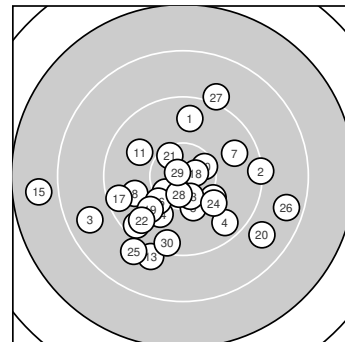

Ergebnis: **291.4** (277)
 Serien: 97.0 96.3 98.1
 Zähler: 12 14 3 1 0 0 0 0 0 0
 Innenzehner: 7
 Weitestе: 2515 (15.), 1876 (26.), 1783 (3.)
 beste Teiler: 113.7 (29.), 222.6 (18.), 321.0 (28.)
 Trefferlage: 1.10 mm links, 3.21 mm tief
 Streuwert: 7.75, horizontal: 9.00, vertikal: 6.26

Serie 1: 97.0 (92)

9.7 ↑	9.3 →	8.7 ←	9.6 ↘	10.2 ↓
10.1 ↘	9.7 ↗	9.8 ←	9.5 ↗	10.4* ↗

beste Teiler: 409.5 (10.), 576.4 (5.), 644.9 (6.)
 Trefferlage: 0.91 mm rechts, 1.98 mm tief
 Streuwert: 7.73, horizontal: 9.12, vertikal: 6.03

Serie 2: 96.3 (91)

9.9 ↘	10.4* ↗	9.1 ↓	10.0 ↗	7.8 ←
10.2 ↗	9.5 ←	10.7* →	9.9 ↗	8.8 ↘

beste Teiler: 222.6 (18.), 412.1 (12.), 608.1 (16.)
 Trefferlage: 5.03 mm links, 4.54 mm tief
 Streuwert: 7.77, horizontal: 9.72, vertikal: 5.10

Serie 3: 98.1 (94)

10.4* ↘	9.6 ↗	10.5* ↓	10.1 ↘	9.0 ↗
8.6 →	9.1 ↑	10.5* ↓	10.8* ↘	9.5 ↓

beste Teiler: 113.7 (29.), 321.0 (28.), 374.0 (23.)
 Trefferlage: 0.80 mm rechts, 3.11 mm tief
 Streuwert: 7.68, horizontal: 7.59, vertikal: 7.76