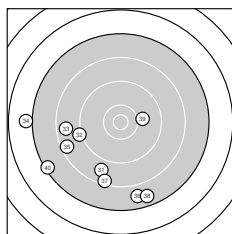

Serie 1: 87 (91.7)

9.7 ↙	9.7 ↙	9.1 ←	8.4 ↑	9.3 ↙
10.2 ↓	8.8 ↙	6.6 ↓	9.9 ↓	10.0 ↙

beste Teiler: 583.4 (6.), 756.7 (10.), 877.0 (9.)
 Trefferlage: 4.93 mm links, 6.56 mm tief
 Streuwert: 10.63, horizontal: 7.85, vertikal: 12.82

Serie 2: 92 (95.8)

10.5* →	10.5* ↘	10.6* ↘	10.4* ↙	7.4 →
10.6* ←	8.1 ↓	9.4 ↓	10.2 ↙	8.1 ↓

beste Teiler: 265.2 (16.), 283.1 (13.), 323.6 (11.)
 Trefferlage: 4.36 mm rechts, 5.32 mm tief
 Streuwert: 9.37, horizontal: 8.81, vertikal: 9.89

Serie 3: 83 (86.1)

10.3 ↙	8.0 ←	6.4 ↙	8.6 ↙	10.1 ↓
8.5 ←	7.9 ←	8.2 ↘	8.1 ↓	10.0 ↘

beste Teiler: 495.2 (21.), 699.2 (25.), 799.7 (30.)
 Trefferlage: 12.35 mm links, 5.38 mm tief
 Streuwert: 11.80, horizontal: 12.93, vertikal: 10.54

Serie 4: 79 (83.1)

8.8 ↙	9.1 ←	8.6 ←	7.0 ←	8.5 ↙
7.8 ↓	8.4 ↓	7.6 ↓	10.0 →	7.3 ↙

beste Teiler: 748.1 (39.), 1448.2 (32.), 1734.5 (31.)
 Trefferlage: 9.65 mm links, 11.40 mm tief
 Streuwert: 12.23, horizontal: 14.07, vertikal: 10.06