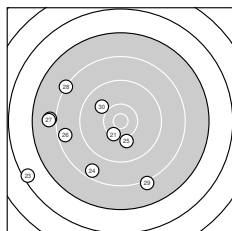

Serie 1: 87 (91.7)

9.7 ↙	9.7 ↙	9.1 ←	8.4 ↑	9.3 ↙
10.2 ↓	8.8 ↙	6.6 ↓	9.9 ↓	10.0 ↙

beste Teiler: 583.4 (6.), 756.7 (10.), 877.0 (9.)
 Trefferlage: 4.93 mm links, 6.56 mm tief
 Streuwert: 10.63, horizontal: 7.85, vertikal: 12.82

Serie 2: 92 (95.8)

10.5* →	10.5* ↘	10.6* ↘	10.4* ↙	7.4 →
10.6* ←	8.1 ↓	9.4 ↓	10.2 ↙	8.1 ↓

beste Teiler: 265.2 (16.), 283.1 (13.), 323.6 (11.)
 Trefferlage: 4.36 mm rechts, 5.32 mm tief
 Streuwert: 9.37, horizontal: 8.81, vertikal: 9.89

Serie 3: 83 (86.1)

10.3 ↙	8.0 ←	6.4 ↙	8.6 ↙	10.1 ↓
8.5 ←	7.9 ←	8.2 ↘	8.1 ↓	10.0 ↘

beste Teiler: 495.2 (21.), 699.2 (25.), 799.7 (30.)
 Trefferlage: 12.35 mm links, 5.38 mm tief
 Streuwert: 11.80, horizontal: 12.93, vertikal: 10.54

Serie 4: 79 (83.1)

8.8 ↙	9.1 ←	8.6 ←	7.0 ←	8.5 ↙
7.8 ↓	8.4 ↓	7.6 ↓	10.0 →	7.3 ↙

beste Teiler: 748.1 (39.), 1448.2 (32.), 1734.5 (31.)
 Trefferlage: 9.65 mm links, 11.40 mm tief
 Streuwert: 12.23, horizontal: 14.07, vertikal: 10.06