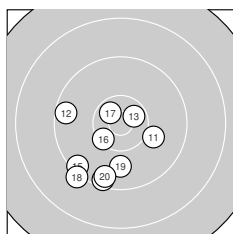

Ergebnis: **364** (382.3)
 Serien: 89 94 92 89
 Zähler: 12 20 8 0 0 0 0 0 0 0
 Innenzehner: 5
 Weitester: 2188 (27.), 2053 (6.), 2011 (25.)
 beste Teiler: 143.0 (29.), 255.1 (26.), 302.6 (17.)
 Trefferlage: 3.01 mm links, 2.62 mm tief
 Streuwert: 8.39, horizontal: 8.45, vertikal: 8.32

Serie 1: 89 (93.3)
 10.0 ↙ 9.8 ↙ 9.5 ↗ 9.0 ↓ 9.0 ↙
 8.4 ↘ 8.8 ↘ 9.3 ↓ 8.9 ← 10.6* ↗
 beste Teiler: 317.5 (10.), 768.8 (1.), 955.2 (2.)
 Trefferlage: 0.95 mm links, 7.54 mm tief
 Streuwert: 8.63, horizontal: 8.74, vertikal: 8.52

Serie 2: 94 (98.3)
 10.0 → 9.5 ← 10.6* ↗ 9.4 ↓ 9.4 ↙
 10.3 ↙ 10.6* ↖ 9.2 ↙ 9.8 ↓ 9.5 ↓
 beste Teiler: 302.6 (17.), 311.7 (13.), 485.6 (16.)
 Trefferlage: 3.23 mm links, 5.20 mm tief
 Streuwert: 5.67, horizontal: 5.58, vertikal: 5.77

Serie 4: 89 (94.2)
 8.5 ↗ 8.9 ↙ 9.9 ↙ 10.1 ↓ 9.5 ←
 9.6 ↙ 9.4 → 10.3 ↖ 8.5 ← 9.5 ↖
 beste Teiler: 509.6 (38.), 697.3 (34.), 876.6 (33.)
 Trefferlage: 4.52 mm links, 0.99 mm tief
 Streuwert: 9.22, horizontal: 11.24, vertikal: 6.61