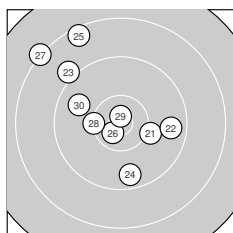

Ergebnis: **364** (382.3)
 Serien: 89 94 92 89
 Zähler: 12 20 8 0 0 0 0 0 0 0
 Innenzehner: 5
 Weitester: 2188 (27.), 2053 (6.), 2011 (25.)
 beste Teiler: 143.0 (29.), 255.1 (26.), 302.6 (17.)
 Trefferlage: 3.01 mm links, 2.62 mm tief
 Streuwert: 8.39, horizontal: 8.45, vertikal: 8.32

Serie 1: 89 (93.3)
 10.0 ↙ 9.8 ↙ 9.5 ↗ 9.0 ↓ 9.0 ↙
 8.4 ↘ 8.8 ↘ 9.3 ↓ 8.9 ← 10.6* ↗
 beste Teiler: 317.5 (10.), 768.8 (1.), 955.2 (2.)
 Trefferlage: 0.95 mm links, 7.54 mm tief
 Streuwert: 8.63, horizontal: 8.74, vertikal: 8.52

Serie 2: 94 (98.3)
 10.0 → 9.5 ← 10.6* ↗ 9.4 ↓ 9.4 ↙
 10.3 ↙ 10.6* ↖ 9.2 ↙ 9.8 ↓ 9.5 ↓
 beste Teiler: 302.6 (17.), 311.7 (13.), 485.6 (16.)
 Trefferlage: 3.23 mm links, 5.20 mm tief
 Streuwert: 5.67, horizontal: 5.58, vertikal: 5.77

Serie 4: 89 (94.2)
 8.5 ↗ 8.9 ↙ 9.9 ↙ 10.1 ↓ 9.5 ←
 9.6 ↙ 9.4 → 10.3 ↖ 8.5 ← 9.5 ↖
 beste Teiler: 509.6 (38.), 697.3 (34.), 876.6 (33.)
 Trefferlage: 4.52 mm links, 0.99 mm tief
 Streuwert: 9.22, horizontal: 11.24, vertikal: 6.61