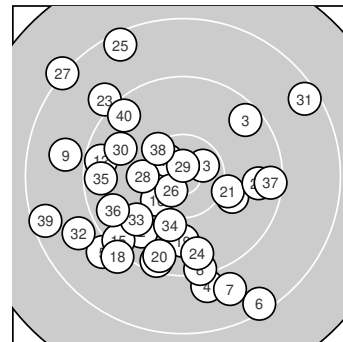

Ergebnis: **364** (382.3)
 Serien: 89 94 92 89
 Zähler: 12 20 8 0 0 0 0 0 0 0
 Innenzehner: 5
 Weitester: 2188 (27.), 2053 (6.), 2011 (25.)
 beste Teiler: 143.0 (29.), 255.1 (26.), 302.6 (17.)
 Trefferlage: 3.01 mm links, 2.62 mm tief
 Streuwert: 8.39, horizontal: 8.45, vertikal: 8.32

Serie 1: 89 (93.3)
 10.0 ↙ 9.8 ↙ 9.5 ↗ 9.0 ↓ 9.0 ↙
 8.4 ↘ 8.8 ↘ 9.3 ↓ 8.9 ← 10.6* ↗
 beste Teiler: 317.5 (10.), 768.8 (1.), 955.2 (2.)
 Trefferlage: 0.95 mm links, 7.54 mm tief
 Streuwert: 8.63, horizontal: 8.74, vertikal: 8.52

Serie 2: 94 (98.3)
 10.0 → 9.5 ← 10.6* ↗ 9.4 ↓ 9.4 ↙
 10.3 ↙ 10.6* ↖ 9.2 ↙ 9.8 ↓ 9.5 ↓
 beste Teiler: 302.6 (17.), 311.7 (13.), 485.6 (16.)
 Trefferlage: 3.23 mm links, 5.20 mm tief
 Streuwert: 5.67, horizontal: 5.58, vertikal: 5.77

Serie 4: 89 (94.2)
 8.5 ↗ 8.9 ↙ 9.9 ↙ 10.1 ↓ 9.5 ←
 9.6 ↙ 9.4 → 10.3 ↖ 8.5 ← 9.5 ↖
 beste Teiler: 509.6 (38.), 697.3 (34.), 876.6 (33.)
 Trefferlage: 4.52 mm links, 0.99 mm tief
 Streuwert: 9.22, horizontal: 11.24, vertikal: 6.61