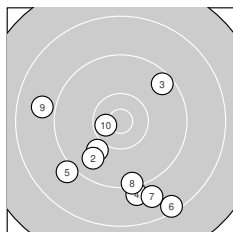

Ergebnis: **364** (382.3)
 Serien: 89 94 92 89
 Zähler: 12 20 8 0 0 0 0 0 0 0
 Innenzehner: 5
 Weitester: 2188 (27.), 2053 (6.), 2011 (25.)
 beste Teiler: 143.0 (29.), 255.1 (26.), 302.6 (17.)
 Trefferlage: 3.01 mm links, 2.62 mm tief
 Streuwert: 8.39, horizontal: 8.45, vertikal: 8.32

Serie 1: 89 (93.3)
 10.0 ↙ 9.8 ↙ 9.5 ↗ 9.0 ↓ 9.0 ↙
 8.4 ↘ 8.8 ↘ 9.3 ↓ 8.9 ← 10.6* ↗
 beste Teiler: 317.5 (10.), 768.8 (1.), 955.2 (2.)
 Trefferlage: 0.95 mm links, 7.54 mm tief
 Streuwert: 8.63, horizontal: 8.74, vertikal: 8.52

Serie 2: 94 (98.3)
 10.0 → 9.5 ← 10.6* ↗ 9.4 ↓ 9.4 ↙
 10.3 ↙ 10.6* ↖ 9.2 ↙ 9.8 ↓ 9.5 ↓
 beste Teiler: 302.6 (17.), 311.7 (13.), 485.6 (16.)
 Trefferlage: 3.23 mm links, 5.20 mm tief
 Streuwert: 5.67, horizontal: 5.58, vertikal: 5.77

Serie 4: 89 (94.2)
 8.5 ↗ 8.9 ↙ 9.9 ↙ 10.1 ↓ 9.5 ←
 9.6 ↙ 9.4 → 10.3 ↖ 8.5 ← 9.5 ↖
 beste Teiler: 509.6 (38.), 697.3 (34.), 876.6 (33.)
 Trefferlage: 4.52 mm links, 0.99 mm tief
 Streuwert: 9.22, horizontal: 11.24, vertikal: 6.61