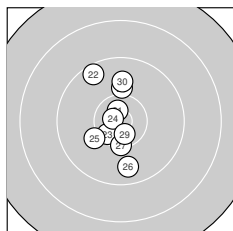

Ergebnis: **302.5** (289)
 Serien: 101.6 98.9 102.0
 Zähler: 20 9 1 0 0 0 0 0 0 0 0
 Innenzehner: 12
 Weitester: 2017 (16.), 1510 (1.), 1336 (12.)
 beste Teiler: 160.0 (3.), 173.0 (24.), 175.1 (7.)
 Trefferlage: 1.06 mm links, 1.59 mm hoch
 Streuwert: 5.80, horizontal: 3.18, vertikal: 7.56

Serie 1: 101.6 (97)

9.1 ↑	10.3 ↓	10.8* →	10.7* ↓	10.3 →
9.3 ↘	10.7* ↓	9.6 ↖	10.3 ↓	10.5* ↓

beste Teiler: 160.0 (3.), 175.1 (7.), 217.8 (4.)
 Trefferlage: 1.27 mm links, 1.29 mm hoch
 Streuwert: 5.67, horizontal: 3.96, vertikal: 6.97

Serie 2: 98.9 (95)

10.2 ↑	9.3 ↓	10.5* ↘	10.4* ↑	10.4* ↑
8.4 ↑	9.6 ↘	9.6 ↓	10.0 ↑	10.5* ↗

beste Teiler: 340.4 (13.), 397.0 (20.), 422.5 (15.)
 Trefferlage: 0.58 mm links, 3.04 mm hoch
 Streuwert: 7.01, horizontal: 3.07, vertikal: 9.43

Serie 3: 102.0 (97)

10.7* ↑	9.5 ↘	10.5* ↗	10.7* ↖	10.1 ↙
9.7 ↓	10.3 ↓	10.0 ↑	10.6* ↓	9.9 ↑

beste Teiler: 173.0 (24.), 239.0 (21.), 290.3 (29.)
 Trefferlage: 1.34 mm links, 0.44 mm hoch
 Streuwert: 4.99, horizontal: 2.66, vertikal: 6.54