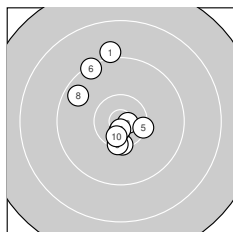

Ergebnis: **302.5** (289)
 Serien: 101.6 98.9 102.0
 Zähler: 20 9 1 0 0 0 0 0 0 0 0
 Innenzehner: 12
 Weitester: 2017 (16.), 1510 (1.), 1336 (12.)
 beste Teiler: 160.0 (3.), 173.0 (24.), 175.1 (7.)
 Trefferlage: 1.06 mm links, 1.59 mm hoch
 Streuwert: 5.80, horizontal: 3.18, vertikal: 7.56

Serie 1: 101.6 (97)

9.1 ↑	10.3 ↓	10.8* →	10.7* ↓	10.3 →
9.3 ↘	10.7* ↓	9.6 ↖	10.3 ↓	10.5* ↓

beste Teiler: 160.0 (3.), 175.1 (7.), 217.8 (4.)
 Trefferlage: 1.27 mm links, 1.29 mm hoch
 Streuwert: 5.67, horizontal: 3.96, vertikal: 6.97

Serie 2: 98.9 (95)

10.2 ↑	9.3 ↓	10.5* ↘	10.4* ↑	10.4* ↑
8.4 ↑	9.6 ↘	9.6 ↓	10.0 ↑	10.5* ↗

beste Teiler: 340.4 (13.), 397.0 (20.), 422.5 (15.)
 Trefferlage: 0.58 mm links, 3.04 mm hoch
 Streuwert: 7.01, horizontal: 3.07, vertikal: 9.43

Serie 3: 102.0 (97)

10.7* ↑	9.5 ↘	10.5* ↗	10.7* ↖	10.1 ↙
9.7 ↓	10.3 ↓	10.0 ↑	10.6* ↓	9.9 ↑

beste Teiler: 173.0 (24.), 239.0 (21.), 290.3 (29.)
 Trefferlage: 1.34 mm links, 0.44 mm hoch
 Streuwert: 4.99, horizontal: 2.66, vertikal: 6.54