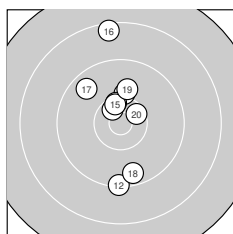

Ergebnis: **302.5** (289)
 Serien: 101.6 98.9 102.0
 Zähler: 20 9 1 0 0 0 0 0 0 0 0
 Innenzehner: 12
 Weitester: 2017 (16.), 1510 (1.), 1336 (12.)
 beste Teiler: 160.0 (3.), 173.0 (24.), 175.1 (7.)
 Trefferlage: 1.06 mm links, 1.59 mm hoch
 Streuwert: 5.80, horizontal: 3.18, vertikal: 7.56

Serie 1: 101.6 (97)

9.1 ↑	10.3 ↓	10.8* →	10.7* ↓	10.3 →
9.3 ↘	10.7* ↓	9.6 ↖	10.3 ↓	10.5* ↓

beste Teiler: 160.0 (3.), 175.1 (7.), 217.8 (4.)
 Trefferlage: 1.27 mm links, 1.29 mm hoch
 Streuwert: 5.67, horizontal: 3.96, vertikal: 6.97

Serie 2: 98.9 (95)

10.2 ↑	9.3 ↓	10.5* ↘	10.4* ↑	10.4* ↑
8.4 ↑	9.6 ↘	9.6 ↓	10.0 ↑	10.5* ↗

beste Teiler: 340.4 (13.), 397.0 (20.), 422.5 (15.)
 Trefferlage: 0.58 mm links, 3.04 mm hoch
 Streuwert: 7.01, horizontal: 3.07, vertikal: 9.43

Serie 3: 102.0 (97)

10.7* ↑	9.5 ↘	10.5* ↗	10.7* ↖	10.1 ↙
9.7 ↓	10.3 ↓	10.0 ↑	10.6* ↓	9.9 ↑

beste Teiler: 173.0 (24.), 239.0 (21.), 290.3 (29.)
 Trefferlage: 1.34 mm links, 0.44 mm hoch
 Streuwert: 4.99, horizontal: 2.66, vertikal: 6.54