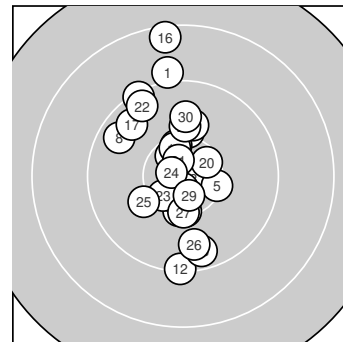

Ergebnis: **302.5** (289)
 Serien: 101.6 98.9 102.0
 Zähler: 20 9 1 0 0 0 0 0 0 0 0
 Innenzehner: 12
 Weitester: 2017 (16.), 1510 (1.), 1336 (12.)
 beste Teiler: 160.0 (3.), 173.0 (24.), 175.1 (7.)
 Trefferlage: 1.06 mm links, 1.59 mm hoch
 Streuwert: 5.80, horizontal: 3.18, vertikal: 7.56

Serie 1: 101.6 (97)

9.1 ↑	10.3 ↓	10.8* →	10.7* ↓	10.3 →
9.3 ↘	10.7* ↓	9.6 ↖	10.3 ↓	10.5* ↓

beste Teiler: 160.0 (3.), 175.1 (7.), 217.8 (4.)
 Trefferlage: 1.27 mm links, 1.29 mm hoch
 Streuwert: 5.67, horizontal: 3.96, vertikal: 6.97

Serie 2: 98.9 (95)

10.2 ↑	9.3 ↓	10.5* ↘	10.4* ↑	10.4* ↑
8.4 ↑	9.6 ↘	9.6 ↓	10.0 ↑	10.5* ↗

beste Teiler: 340.4 (13.), 397.0 (20.), 422.5 (15.)
 Trefferlage: 0.58 mm links, 3.04 mm hoch
 Streuwert: 7.01, horizontal: 3.07, vertikal: 9.43

Serie 3: 102.0 (97)

10.7* ↑	9.5 ↘	10.5* ↗	10.7* ↖	10.1 ↙
9.7 ↓	10.3 ↓	10.0 ↑	10.6* ↓	9.9 ↑

beste Teiler: 173.0 (24.), 239.0 (21.), 290.3 (29.)
 Trefferlage: 1.34 mm links, 0.44 mm hoch
 Streuwert: 4.99, horizontal: 2.66, vertikal: 6.54