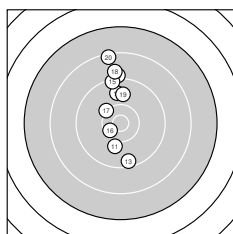

Ergebnis: **283.3** (270)
 Serien: 95.4 95.5 92.4
 Zähler: 12 8 8 2 0 0 0 0 0 0
 Innenzehner: 6
 Weitester: 3133 (30.), 2544 (3.), 2082 (28.)
 beste Teiler: 222.7 (26.), 308.7 (21.), 387.9 (25.)
 Trefferlage: 2.17 mm links, 0.11 mm tief
 Streuwert: 10.08, horizontal: 3.14, vertikal: 13.90

Serie 1: 95.4 (91)

10.1 ↗	10.3 ↗	7.8 ↓
8.7 ↓	10.4* ↓	9.3 ↗

beste Teiler: 456.7 (7.), 516.9 (2.), 533.0 (10.)
 Trefferlage: 1.78 mm links, 8.65 mm tief
 Streuwert: 7.38, horizontal: 4.18, vertikal: 9.56

10.0 ↓	8.6 ↓
9.9 ↓	10.3 ↗

Serie 2: 95.5 (91)

10.0 ↓	9.1 ↑	9.5 ↓
10.5* ↗	10.2 ↘	8.9 ↑

beste Teiler: 393.0 (16.), 589.6 (17.), 733.1 (11.)
 Trefferlage: 1.63 mm links, 6.49 mm hoch
 Streuwert: 7.60, horizontal: 2.07, vertikal: 10.55

9.8 ↑	9.3 ↑
9.8 ↑	8.4 ↑

Serie 3: 92.4 (88)

10.6* ↓	10.4* ←	8.4 ↑
10.7* ↘	8.4 ↓	8.3 ↑

beste Teiler: 222.7 (26.), 308.7 (21.), 387.9 (25.)
 Trefferlage: 3.11 mm links, 1.83 mm hoch
 Streuwert: 12.14, horizontal: 2.90, vertikal: 16.92