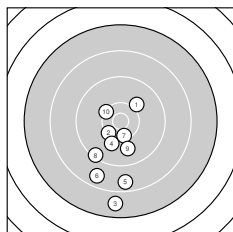

Ergebnis: **283.3** (270)
 Serien: 95.4 95.5 92.4
 Zähler: 12 8 8 2 0 0 0 0 0 0
 Innenzehner: 6
 Weitester: 3133 (30.), 2544 (3.), 2082 (28.)
 beste Teiler: 222.7 (26.), 308.7 (21.), 387.9 (25.)
 Trefferlage: 2.17 mm links, 0.11 mm tief
 Streuwert: 10.08, horizontal: 3.14, vertikal: 13.90

Serie 1: 95.4 (91)

10.1 ↗	10.3 ↗	7.8 ↓
8.7 ↓	10.4* ↓	9.3 ↗

beste Teiler: 456.7 (7.), 516.9 (2.), 533.0 (10.)
 Trefferlage: 1.78 mm links, 8.65 mm tief
 Streuwert: 7.38, horizontal: 4.18, vertikal: 9.56

10.0 ↓	8.6 ↓
9.9 ↓	10.3 ↗

Serie 2: 95.5 (91)

10.0 ↓	9.1 ↑	9.5 ↓
10.5* ↗	10.2 ↘	8.9 ↑

beste Teiler: 393.0 (16.), 589.6 (17.), 733.1 (11.)
 Trefferlage: 1.63 mm links, 6.49 mm hoch
 Streuwert: 7.60, horizontal: 2.07, vertikal: 10.55

9.8 ↑	9.3 ↑
9.8 ↑	8.4 ↑

Serie 3: 92.4 (88)

10.6* ↓	10.4* ←	8.4 ↑
10.7* ↘	8.4 ↓	8.3 ↑

beste Teiler: 222.7 (26.), 308.7 (21.), 387.9 (25.)
 Trefferlage: 3.11 mm links, 1.83 mm hoch
 Streuwert: 12.14, horizontal: 2.90, vertikal: 16.92