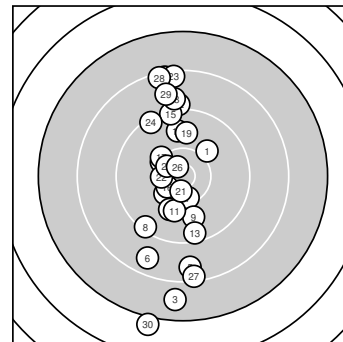

Ergebnis: **283.3** (270)
 Serien: 95.4 95.5 92.4
 Zähler: 12 8 8 2 0 0 0 0 0 0
 Innenzehner: 6
 Weitester: 3133 (30.), 2544 (3.), 2082 (28.)
 beste Teiler: 222.7 (26.), 308.7 (21.), 387.9 (25.)
 Trefferlage: 2.17 mm links, 0.11 mm tief
 Streuwert: 10.08, horizontal: 3.14, vertikal: 13.90

Serie 1: 95.4 (91)

10.1 ↗	10.3 ↗	7.8 ↓
8.7 ↓	10.4* ↓	9.3 ↗

beste Teiler: 456.7 (7.), 516.9 (2.), 533.0 (10.)
 Trefferlage: 1.78 mm links, 8.65 mm tief
 Streuwert: 7.38, horizontal: 4.18, vertikal: 9.56

10.0 ↓	8.6 ↓
9.9 ↓	10.3 ↗

Serie 2: 95.5 (91)

10.0 ↓	9.1 ↑	9.5 ↓
10.5* ↗	10.2 ↘	8.9 ↑

beste Teiler: 393.0 (16.), 589.6 (17.), 733.1 (11.)
 Trefferlage: 1.63 mm links, 6.49 mm hoch
 Streuwert: 7.60, horizontal: 2.07, vertikal: 10.55

9.8 ↑	9.3 ↑
9.8 ↑	8.4 ↑

Serie 3: 92.4 (88)

10.6* ↓	10.4* ←	8.4 ↑
10.7* ↘	8.4 ↓	8.3 ↑

beste Teiler: 222.7 (26.), 308.7 (21.), 387.9 (25.)
 Trefferlage: 3.11 mm links, 1.83 mm hoch
 Streuwert: 12.14, horizontal: 2.90, vertikal: 16.92