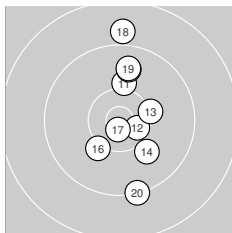

Ergebnis: **299.5** (284)
 Serien: 101.1 99.3 99.1
 Zähler: 17 10 3 0 0 0 0 0 0 0 0
 Innenezehner: 8
 Weitester: 1660 (30.), 1625 (18.), 1609 (25.)
 beste Teiler: 148.1 (9.), 173.6 (17.), 201.0 (28.)
 Trefferlage: 2.03 mm rechts, 0.72 mm hoch
 Streuwert: 6.11, horizontal: 3.89, vertikal: 7.71

Serie 1: 101.1 (95)

9.6 ↘	9.9 ↘	9.7 →	9.6 ↘	9.9 ↓
10.2 ↑	10.6* ↙	10.7* ↙	10.8* ↗	10.1 ↘

beste Teiler: 148.1 (9.), 235.4 (8.), 264.9 (7.)
 Trefferlage: 2.86 mm rechts, 3.58 mm tief
 Streuwert: 4.38, horizontal: 3.67, vertikal: 4.99

Serie 2: 99.3 (95)

10.1 ↑	10.5* ↘	10.2 →	10.0 ↘	9.8 ↑
10.1 ↙	10.7* ↓	8.9 ↑	9.8 ↑	9.2 ↓

beste Teiler: 173.6 (17.), 352.1 (12.), 587.2 (13.)
 Trefferlage: 1.75 mm rechts, 1.60 mm hoch
 Streuwert: 6.55, horizontal: 2.77, vertikal: 8.83

Serie 3: 99.1 (94)

10.1 ↗	9.4 ↑	10.1 ↘	10.5* ↘	8.9 ↗
10.2 ←	10.4* ↘	10.7* ↗	9.9 →	8.9 ↗

beste Teiler: 201.0 (28.), 383.0 (24.), 416.3 (27.)
 Trefferlage: 1.50 mm rechts, 4.14 mm hoch
 Streuwert: 6.34, horizontal: 5.15, vertikal: 7.35