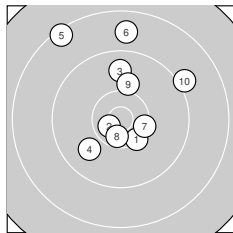

Ergebnis: **292.0** (279)
 Serien: 97.6 96.3 98.1
 Zähler: 14 11 5 0 0 0 0 0 0 0
 Innenzehner: 6
 Weitester: 2068 (5.), 1828 (24.), 1828 (25.)
 beste Teiler: 190.7 (15.), 236.2 (29.), 267.7 (2.)
 Trefferlage: 0.18 mm rechts, 3.78 mm hoch
 Streuwert: 7.58, horizontal: 4.50, vertikal: 9.73

Serie 1: 97.6 (93)

10.3 ↘ 10.6* ↙ 9.7 ↑
 8.8 ↑ 10.3 ↗ 10.5* ↓
 beste Teiler: 267.7 (2.), 350.2 (8.), 502.6 (7.)
 Trefferlage: 0.22 mm rechts, 4.27 mm hoch
 Streuwert: 7.72, horizontal: 6.57, vertikal: 8.71

9.9 ↙ 8.4 ↘
 10.0 ↑ 9.1 ↗

Serie 2: 96.3 (92)

8.9 ↑ 9.7 ↑ 9.0 ↑
 10.1 ↓ 9.3 ↓ 10.2 ↑
 beste Teiler: 190.7 (15.), 598.9 (18.), 663.6 (16.)
 Trefferlage: 0.18 mm links, 1.56 mm hoch
 Streuwert: 8.51, horizontal: 2.15, vertikal: 11.85

9.3 ↘ 10.7* ↙
 9.2 ↓ 9.9 ↓

Serie 3: 98.1 (94)

10.4* ← 10.6* ↘ 10.2 ↑
 9.4 ↘ 9.3 ↑ 10.1 ↑
 beste Teiler: 236.2 (29.), 298.4 (22.), 472.0 (21.)
 Trefferlage: 0.49 mm rechts, 5.49 mm hoch
 Streuwert: 6.96, horizontal: 4.16, vertikal: 8.92