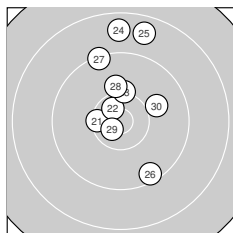

Ergebnis: **292.0** (279)
 Serien: 97.6 96.3 98.1
 Zähler: 14 11 5 0 0 0 0 0 0 0
 Innenzehner: 6
 Weitester: 2068 (5.), 1828 (24.), 1828 (25.)
 beste Teiler: 190.7 (15.), 236.2 (29.), 267.7 (2.)
 Trefferlage: 0.18 mm rechts, 3.78 mm hoch
 Streuwert: 7.58, horizontal: 4.50, vertikal: 9.73

Serie 1: 97.6 (93)

10.3 ↘ 10.6* ↙ 9.7 ↑
 8.8 ↑ 10.3 ↗ 10.5* ↓
 beste Teiler: 267.7 (2.), 350.2 (8.), 502.6 (7.)
 Trefferlage: 0.22 mm rechts, 4.27 mm hoch
 Streuwert: 7.72, horizontal: 6.57, vertikal: 8.71

9.9 ↙ 8.4 ↘
 10.0 ↑ 9.1 ↗

Serie 2: 96.3 (92)

8.9 ↑ 9.7 ↑ 9.0 ↑
 10.1 ↓ 9.3 ↓ 10.2 ↑
 beste Teiler: 190.7 (15.), 598.9 (18.), 663.6 (16.)
 Trefferlage: 0.18 mm links, 1.56 mm hoch
 Streuwert: 8.51, horizontal: 2.15, vertikal: 11.85

9.3 ↘ 10.7* ↙
 9.2 ↓ 9.9 ↓

Serie 3: 98.1 (94)

10.4* ← 10.6* ↘ 10.2 ↑
 9.4 ↘ 9.3 ↑ 10.1 ↑
 beste Teiler: 236.2 (29.), 298.4 (22.), 472.0 (21.)
 Trefferlage: 0.49 mm rechts, 5.49 mm hoch
 Streuwert: 6.96, horizontal: 4.16, vertikal: 8.92