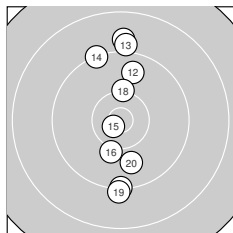

Ergebnis: **292.0** (279)
 Serien: 97.6 96.3 98.1
 Zähler: 14 11 5 0 0 0 0 0 0 0
 Innenzehner: 6
 Weitester: 2068 (5.), 1828 (24.), 1828 (25.)
 beste Teiler: 190.7 (15.), 236.2 (29.), 267.7 (2.)
 Trefferlage: 0.18 mm rechts, 3.78 mm hoch
 Streuwert: 7.58, horizontal: 4.50, vertikal: 9.73

Serie 1: 97.6 (93)

10.3 ↘ 10.6* ↙ 9.7 ↑
 8.8 ↑ 10.3 ↗ 10.5* ↓
 beste Teiler: 267.7 (2.), 350.2 (8.), 502.6 (7.)
 Trefferlage: 0.22 mm rechts, 4.27 mm hoch
 Streuwert: 7.72, horizontal: 6.57, vertikal: 8.71

9.9 ↙ 8.4 ↘
 10.0 ↑ 9.1 ↗

Serie 2: 96.3 (92)

8.9 ↑ 9.7 ↑ 9.0 ↑
 10.1 ↓ 9.3 ↓ 10.2 ↑
 beste Teiler: 190.7 (15.), 598.9 (18.), 663.6 (16.)
 Trefferlage: 0.18 mm links, 1.56 mm hoch
 Streuwert: 8.51, horizontal: 2.15, vertikal: 11.85

9.3 ↘ 10.7* ↙
 9.2 ↓ 9.9 ↓

Serie 3: 98.1 (94)

10.4* ← 10.6* ↘ 10.2 ↑
 9.4 ↘ 9.3 ↑ 10.1 ↑
 beste Teiler: 236.2 (29.), 298.4 (22.), 472.0 (21.)
 Trefferlage: 0.49 mm rechts, 5.49 mm hoch
 Streuwert: 6.96, horizontal: 4.16, vertikal: 8.92