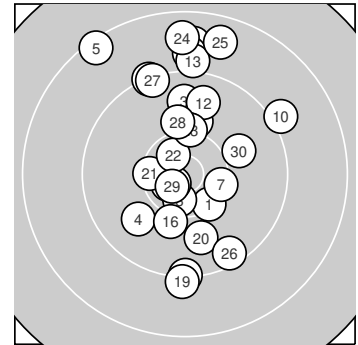

Ergebnis: **292.0** (279)
 Serien: 97.6 96.3 98.1
 Zähler: 14 11 5 0 0 0 0 0 0 0
 Innenzehner: 6
 Weitester: 2068 (5.), 1828 (24.), 1828 (25.)
 beste Teiler: 190.7 (15.), 236.2 (29.), 267.7 (2.)
 Trefferlage: 0.18 mm rechts, 3.78 mm hoch
 Streuwert: 7.58, horizontal: 4.50, vertikal: 9.73

Serie 1: 97.6 (93)

10.3 ↘ 10.6* ↙ 9.7 ↑
 8.8 ↑ 10.3 ↗ 10.5* ↓
 beste Teiler: 267.7 (2.), 350.2 (8.), 502.6 (7.)
 Trefferlage: 0.22 mm rechts, 4.27 mm hoch
 Streuwert: 7.72, horizontal: 6.57, vertikal: 8.71

9.9 ↙ 8.4 ↘
 10.0 ↑ 9.1 ↗

Serie 2: 96.3 (92)

8.9 ↑ 9.7 ↑ 9.0 ↑
 10.1 ↓ 9.3 ↓ 10.2 ↑
 beste Teiler: 190.7 (15.), 598.9 (18.), 663.6 (16.)
 Trefferlage: 0.18 mm links, 1.56 mm hoch
 Streuwert: 8.51, horizontal: 2.15, vertikal: 11.85

9.3 ↘ 10.7* ↙
 9.2 ↓ 9.9 ↓

Serie 3: 98.1 (94)

10.4* ← 10.6* ↘ 10.2 ↑
 9.4 ↘ 9.3 ↑ 10.1 ↑
 beste Teiler: 236.2 (29.), 298.4 (22.), 472.0 (21.)
 Trefferlage: 0.49 mm rechts, 5.49 mm hoch
 Streuwert: 6.96, horizontal: 4.16, vertikal: 8.92