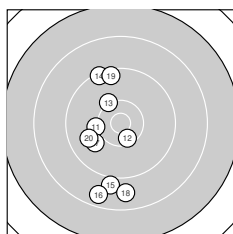

Ergebnis: **290.1** (276)
 Serien: 97.8 95.7 96.6
 Zähler: 12 13 4 1 0 0 0 0 0 0
 Innenzehner: 4
 Weitester: 2435 (22.), 1909 (24.), 1870 (16.)
 beste Teiler: 189.8 (26.), 391.2 (30.), 412.6 (12.)
 Trefferlage: 3.77 mm links, 0.32 mm tief
 Streuwert: 7.82, horizontal: 4.34, vertikal: 10.18

Serie 1: 97.8 (94)

8.8 ↙ 9.6 ↑ 10.1 ↑ 9.2 ↘ 9.8 ←
 10.2 ↘ 10.1 ← 9.8 ← 10.2 → 10.0 ↑
 beste Teiler: 584.3 (9.), 620.9 (6.), 684.4 (7.)
 Trefferlage: 3.38 mm links, 2.99 mm hoch
 Streuwert: 6.68, horizontal: 5.85, vertikal: 7.42

Serie 2: 95.7 (91)

10.2 ← 10.4* ↓ 10.2 ↘ 9.3 ↘ 9.0 ↓
 8.6 ↓ 9.9 ↗ 8.8 ↓ 9.4 ↑ 9.9 ↗
 beste Teiler: 412.6 (12.), 599.4 (13.), 626.4 (11.)
 Trefferlage: 3.64 mm links, 3.51 mm tief
 Streuwert: 8.16, horizontal: 3.25, vertikal: 11.07

Serie 3: 96.6 (91)

9.5 ↓ 7.9 ↑ 9.6 ↗ 8.6 ↓ 10.0 ←
 10.7* ↘ 9.6 ↘ 9.8 ↓ 10.4* ← 10.5* ↗
 beste Teiler: 189.8 (26.), 391.2 (30.), 455.0 (29.)
 Trefferlage: 4.28 mm links, 0.45 mm tief
 Streuwert: 8.60, horizontal: 3.93, vertikal: 11.52