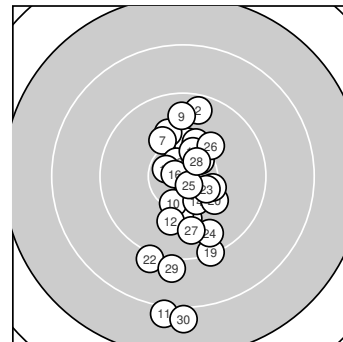

Ergebnis: **299.5** (289)  
 Serien: 101.5 100.5 97.5  
 Zähler: 21 7 2 0 0 0 0 0 0 0  
 Innenzehner: 10  
 Weitester: 2369 (30.), 2302 (11.), 1542 (29.)  
 beste Teiler: 139.7 (16.), 176.9 (25.), 182.4 (6.)  
 Trefferlage: 0.67 mm rechts, 2.79 mm tief  
 Streuwert: 6.53, horizontal: 2.82, vertikal: 8.79

**Serie 1: 101.5 (98)**

10.2 ↑      9.6 ↑      10.1 ↓      10.0 ↖      10.2 ↓  
 10.7\* ↓      10.1 ↖      10.5\* ↗      9.7 ↑      10.4 ↓  
 beste Teiler: 182.4 (6.), 390.8 (8.), 477.6 (10.)  
 Trefferlage: 0.03 mm links, 2.29 mm hoch  
 Streuwert: 4.95, horizontal: 2.04, vertikal: 6.69

**Serie 2: 100.5 (97)**

8.1 ↓      10.0 ↓      10.6\* ↖      10.4\* ↓      10.6\* ↖  
 10.8\* ↖      10.2 ↑      10.4\* ↑      9.3 ↓      10.1 ↘  
 beste Teiler: 139.7 (16.), 263.5 (13.), 304.3 (15.)  
 Trefferlage: 0.54 mm rechts, 3.74 mm tief  
 Streuwert: 6.53, horizontal: 3.03, vertikal: 8.72

**Serie 3: 97.5 (94)**

10.3 ↘      9.1 ↓      10.4\* ↘      9.6 ↓      10.7\* ↓  
 10.1 ↗      9.8 ↓      10.5\* ↗      9.0 ↓      8.0 ↓  
 beste Teiler: 176.9 (25.), 333.2 (28.), 444.9 (23.)  
 Trefferlage: 1.52 mm rechts, 6.91 mm tief  
 Streuwert: 6.73, horizontal: 3.30, vertikal: 8.92