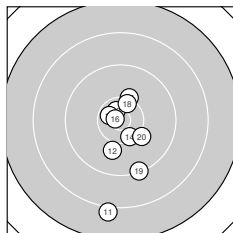

Ergebnis: **299.5** (289)  
 Serien: 101.5 100.5 97.5  
 Zähler: 21 7 2 0 0 0 0 0 0 0  
 Innenzehner: 10  
 Weitester: 2369 (30.), 2302 (11.), 1542 (29.)  
 beste Teiler: 139.7 (16.), 176.9 (25.), 182.4 (6.)  
 Trefferlage: 0.67 mm rechts, 2.79 mm tief  
 Streuwert: 6.53, horizontal: 2.82, vertikal: 8.79

**Serie 1: 101.5 (98)**

10.2 ↑      9.6 ↑      10.1 ↓      10.0 ↖      10.2 ↓  
 10.7\* ↓      10.1 ↖      10.5\* ↗      9.7 ↑      10.4 ↓  
 beste Teiler: 182.4 (6.), 390.8 (8.), 477.6 (10.)  
 Trefferlage: 0.03 mm links, 2.29 mm hoch  
 Streuwert: 4.95, horizontal: 2.04, vertikal: 6.69

**Serie 2: 100.5 (97)**

8.1 ↓      10.0 ↓      10.6\* ↖      10.4\* ↓      10.6\* ↖  
 10.8\* ↖      10.2 ↑      10.4\* ↑      9.3 ↓      10.1 ↘  
 beste Teiler: 139.7 (16.), 263.5 (13.), 304.3 (15.)  
 Trefferlage: 0.54 mm rechts, 3.74 mm tief  
 Streuwert: 6.53, horizontal: 3.03, vertikal: 8.72

**Serie 3: 97.5 (94)**

10.3 ↘      9.1 ↓      10.4\* ↘      9.6 ↓      10.7\* ↓  
 10.1 ↗      9.8 ↓      10.5\* ↗      9.0 ↓      8.0 ↓  
 beste Teiler: 176.9 (25.), 333.2 (28.), 444.9 (23.)  
 Trefferlage: 1.52 mm rechts, 6.91 mm tief  
 Streuwert: 6.73, horizontal: 3.30, vertikal: 8.92