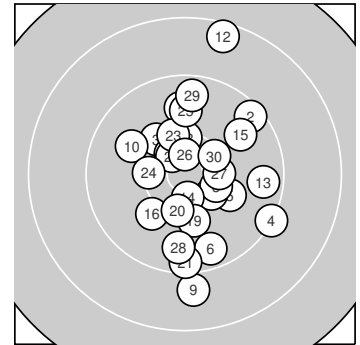

Ergebnis: **298.9** (285)
 Serien: 97.9 100.1 100.9
 Zähler: 17 11 2 0 0 0 0 0 0 0
 Innenzehner: 7
 Weitester: 1986 (12.), 1614 (9.), 1364 (4.)
 beste Teiler: 272.0 (26.), 308.0 (22.), 328.2 (14.)
 Trefferlage: 1.53 mm rechts, 0.39 mm hoch
 Streuwert: 6.28, horizontal: 4.63, vertikal: 7.58

Serie 1: 97.9 (93)

9.8 ↑	9.4 ↗	10.2 ↘	9.2 ↘	10.1 ↘
9.6 ↓	10.4* ↘	10.4* →	8.9 ↓	9.9 ↖

beste Teiler: 459.4 (7.), 464.3 (8.), 627.8 (3.)
 Trefferlage: 2.81 mm rechts, 1.43 mm tief
 Streuwert: 7.07, horizontal: 5.83, vertikal: 8.13

Serie 2: 100.1 (96)

10.4* ↑	8.5 ↑	9.6 →	10.5* ↓	9.8 ↗
10.1 ↖	10.5* ↖	10.3 ↑	10.1 ↓	10.3 ↓

beste Teiler: 328.2 (14.), 348.5 (17.), 404.6 (11.)
 Trefferlage: 1.72 mm rechts, 1.51 mm hoch
 Streuwert: 6.40, horizontal: 4.77, vertikal: 7.70

Serie 3: 100.9 (96)

9.4 ↓	10.6* ↖	10.2 ↑	10.3 ←	9.8 ↑
10.6* ↑	10.4 →	9.7 ↓	9.6 ↑	10.3 ↗

beste Teiler: 272.0 (26.), 308.0 (22.), 478.1 (27.)
 Trefferlage: 0.06 mm rechts, 1.09 mm hoch
 Streuwert: 5.59, horizontal: 2.84, vertikal: 7.38