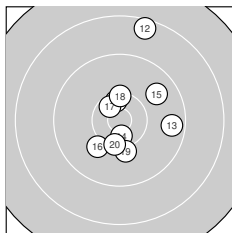

Ergebnis: **298.9** (285)
 Serien: 97.9 100.1 100.9
 Zähler: 17 11 2 0 0 0 0 0 0 0
 Innenzehner: 7
 Weitester: 1986 (12.), 1614 (9.), 1364 (4.)
 beste Teiler: 272.0 (26.), 308.0 (22.), 328.2 (14.)
 Trefferlage: 1.53 mm rechts, 0.39 mm hoch
 Streuwert: 6.28, horizontal: 4.63, vertikal: 7.58

Serie 1: 97.9 (93)

9.8 ↑	9.4 ↗	10.2 ↘	9.2 ↘	10.1 ↘
9.6 ↓	10.4* ↘	10.4* →	8.9 ↓	9.9 ↖

beste Teiler: 459.4 (7.), 464.3 (8.), 627.8 (3.)
 Trefferlage: 2.81 mm rechts, 1.43 mm tief
 Streuwert: 7.07, horizontal: 5.83, vertikal: 8.13

Serie 2: 100.1 (96)

10.4* ↑	8.5 ↑	9.6 →	10.5* ↓	9.8 ↗
10.1 ↖	10.5* ↖	10.3 ↑	10.1 ↓	10.3 ↓

beste Teiler: 328.2 (14.), 348.5 (17.), 404.6 (11.)
 Trefferlage: 1.72 mm rechts, 1.51 mm hoch
 Streuwert: 6.40, horizontal: 4.77, vertikal: 7.70

Serie 3: 100.9 (96)

9.4 ↓	10.6* ↖	10.2 ↑	10.3 ←	9.8 ↑
10.6* ↑	10.4 →	9.7 ↓	9.6 ↑	10.3 ↗

beste Teiler: 272.0 (26.), 308.0 (22.), 478.1 (27.)
 Trefferlage: 0.06 mm rechts, 1.09 mm hoch
 Streuwert: 5.59, horizontal: 2.84, vertikal: 7.38