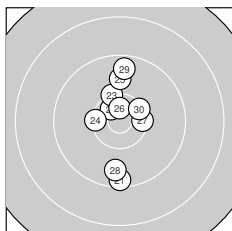

Ergebnis: **298.9** (285)
 Serien: 97.9 100.1 100.9
 Zähler: 17 11 2 0 0 0 0 0 0 0
 Innenzehner: 7
 Weitester: 1986 (12.), 1614 (9.), 1364 (4.)
 beste Teiler: 272.0 (26.), 308.0 (22.), 328.2 (14.)
 Trefferlage: 1.53 mm rechts, 0.39 mm hoch
 Streuwert: 6.28, horizontal: 4.63, vertikal: 7.58

Serie 1: 97.9 (93)

9.8 ↑	9.4 ↗	10.2 ↘	9.2 ↘	10.1 ↘
9.6 ↓	10.4* ↘	10.4* →	8.9 ↓	9.9 ↖

beste Teiler: 459.4 (7.), 464.3 (8.), 627.8 (3.)
 Trefferlage: 2.81 mm rechts, 1.43 mm tief
 Streuwert: 7.07, horizontal: 5.83, vertikal: 8.13

Serie 2: 100.1 (96)

10.4* ↑	8.5 ↑	9.6 →	10.5* ↓	9.8 ↗
10.1 ↖	10.5* ↖	10.3 ↑	10.1 ↓	10.3 ↓

beste Teiler: 328.2 (14.), 348.5 (17.), 404.6 (11.)
 Trefferlage: 1.72 mm rechts, 1.51 mm hoch
 Streuwert: 6.40, horizontal: 4.77, vertikal: 7.70

Serie 3: 100.9 (96)

9.4 ↓	10.6* ↖	10.2 ↑	10.3 ←	9.8 ↑
10.6* ↑	10.4 →	9.7 ↓	9.6 ↑	10.3 ↗

beste Teiler: 272.0 (26.), 308.0 (22.), 478.1 (27.)
 Trefferlage: 0.06 mm rechts, 1.09 mm hoch
 Streuwert: 5.59, horizontal: 2.84, vertikal: 7.38