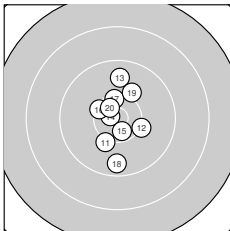

Ergebnis: **299.0** (284)
 Serien: 94.8 102.3 101.9
 Zähler: 16 12 2 0 0 0 0 0 0 0
 Innenzehner: 8
 Weitesten: 2248 (8.), 1757 (5.), 1324 (23.)
 beste Teiler: 68.4 (22.), 179.0 (14.), 212.7 (29.)
 Trefferlage: 0.40 mm rechts, 0.66 mm tief
 Streuwert: 6.61, horizontal: 4.23, vertikal: 8.34

Serie 1: 94.8 (89)

9.6 ↗	9.9 ↗	9.8 ↘	9.4 ↑	8.8 ↘
9.4 ↓	10.2 ←	8.1 ↓	9.7 ↓	9.9 ←

beste Teiler: 577.0 (7.), 815.2 (2.), 854.8 (10.)
 Trefferlage: 1.44 mm rechts, 3.55 mm tief
 Streuwert: 9.00, horizontal: 6.65, vertikal: 10.85

Serie 2: 102.3 (98)

10.2 ↙	10.2 ↘	9.7 ↑	10.7* ←	10.5* ↓
10.3 ↖	10.4* ↑	9.6 ↓	10.1 ↗	10.6* ↘

beste Teiler: 179.0 (14.), 307.4 (20.), 323.8 (15.)
 Trefferlage: 0.11 mm links, 0.35 mm hoch
 Streuwert: 4.73, horizontal: 2.97, vertikal: 5.99

Serie 3: 101.9 (97)

10.4* ←	10.9* ↓	9.3 ↑	10.1 ↑	9.9 ↓
10.7* ↗	10.3 ↓	10.3 ↓	10.7* ↓	9.3 ↑

beste Teiler: 68.4 (22.), 212.7 (29.), 213.6 (26.)
 Trefferlage: 0.11 mm links, 1.20 mm hoch
 Streuwert: 5.43, horizontal: 1.66, vertikal: 7.50