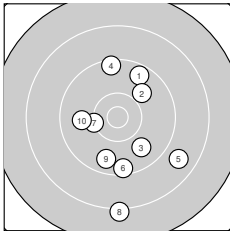

Ergebnis: **299.0** (284)
 Serien: 94.8 102.3 101.9
 Zähler: 16 12 2 0 0 0 0 0 0 0
 Innenzehner: 8
 Weitesten: 2248 (8.), 1757 (5.), 1324 (23.)
 beste Teiler: 68.4 (22.), 179.0 (14.), 212.7 (29.)
 Trefferlage: 0.40 mm rechts, 0.66 mm tief
 Streuwert: 6.61, horizontal: 4.23, vertikal: 8.34

Serie 1: 94.8 (89)

9.6 ↗	9.9 ↗	9.8 ↘	9.4 ↑	8.8 ↘
9.4 ↓	10.2 ←	8.1 ↓	9.7 ↓	9.9 ←

beste Teiler: 577.0 (7.), 815.2 (2.), 854.8 (10.)
 Trefferlage: 1.44 mm rechts, 3.55 mm tief
 Streuwert: 9.00, horizontal: 6.65, vertikal: 10.85

Serie 2: 102.3 (98)

10.2 ↙	10.2 ↘	9.7 ↑	10.7* ←	10.5* ↓
10.3 ↖	10.4* ↑	9.6 ↓	10.1 ↗	10.6* ↘

beste Teiler: 179.0 (14.), 307.4 (20.), 323.8 (15.)
 Trefferlage: 0.11 mm links, 0.35 mm hoch
 Streuwert: 4.73, horizontal: 2.97, vertikal: 5.99

Serie 3: 101.9 (97)

10.4* ←	10.9* ↓	9.3 ↑	10.1 ↑	9.9 ↓
10.7* ↗	10.3 ↓	10.3 ↓	10.7* ↓	9.3 ↑

beste Teiler: 68.4 (22.), 212.7 (29.), 213.6 (26.)
 Trefferlage: 0.11 mm links, 1.20 mm hoch
 Streuwert: 5.43, horizontal: 1.66, vertikal: 7.50