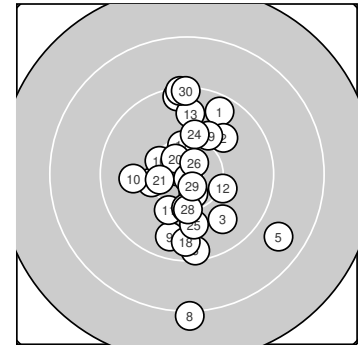

Ergebnis: **299.0** (284)
 Serien: 94.8 102.3 101.9
 Zähler: 16 12 2 0 0 0 0 0 0 0
 Innenzehner: 8
 Weitesten: 2248 (8.), 1757 (5.), 1324 (23.)
 beste Teiler: 68.4 (22.), 179.0 (14.), 212.7 (29.)
 Trefferlage: 0.40 mm rechts, 0.66 mm tief
 Streuwert: 6.61, horizontal: 4.23, vertikal: 8.34

Serie 1: 94.8 (89)

9.6 ↗	9.9 ↗	9.8 ↘	9.4 ↑	8.8 ↘
9.4 ↓	10.2 ←	8.1 ↓	9.7 ↓	9.9 ←

beste Teiler: 577.0 (7.), 815.2 (2.), 854.8 (10.)
 Trefferlage: 1.44 mm rechts, 3.55 mm tief
 Streuwert: 9.00, horizontal: 6.65, vertikal: 10.85

Serie 2: 102.3 (98)

10.2 ↙	10.2 ↘	9.7 ↑	10.7* ←	10.5* ↓
10.3 ↖	10.4* ↑	9.6 ↓	10.1 ↗	10.6* ↘

beste Teiler: 179.0 (14.), 307.4 (20.), 323.8 (15.)
 Trefferlage: 0.11 mm links, 0.35 mm hoch
 Streuwert: 4.73, horizontal: 2.97, vertikal: 5.99

Serie 3: 101.9 (97)

10.4* ←	10.9* ↓	9.3 ↑	10.1 ↑	9.9 ↓
10.7* ↗	10.3 ↓	10.3 ↓	10.7* ↓	9.3 ↑

beste Teiler: 68.4 (22.), 212.7 (29.), 213.6 (26.)
 Trefferlage: 0.11 mm links, 1.20 mm hoch
 Streuwert: 5.43, horizontal: 1.66, vertikal: 7.50