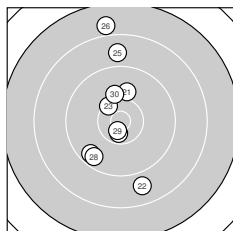

Ergebnis: **294.3** (283)
 Serien: 99.7 98.3 96.3
 Zähler: 18 8 3 1 0 0 0 0 0 0
 Innenzehner: 6
 Weitester: 2426 (26.), 1800 (19.), 1721 (25.)
 beste Teiler: 248.2 (29.), 310.8 (24.), 322.6 (1.)
 Trefferlage: 1.17 mm links, 0.24 mm tief
 Streuwert: 7.49, horizontal: 4.55, vertikal: 9.57

Serie 1: 99.7 (96)

10.5* ↙ 10.0 ↘ 9.6 ↑
 9.4 ↓ 9.4 ↓ 10.5* →
 beste Teiler: 322.6 (1.), 361.5 (8.), 473.2 (5.)
 Trefferlage: 0.80 mm links, 1.06 mm tief
 Streuwert: 6.32, horizontal: 4.05, vertikal: 7.96

10.1 ↓ 10.4* ↓
 10.3 ↗ 9.5 ↘

Serie 2: 98.3 (96)

10.0 ← 10.2 ↗ 10.3 ↓
 10.0 ↓ 9.5 ↗ 10.1 ↓
 beste Teiler: 389.9 (15.), 482.7 (13.), 608.3 (12.)
 Trefferlage: 0.97 mm links, 1.72 mm tief
 Streuwert: 7.29, horizontal: 5.94, vertikal: 8.43

10.0 ↓ 10.5* ↑
 8.7 ↓ 9.0 ↘

Serie 3: 96.3 (91)

10.0 ↑ 8.8 ↓ 10.3 ↘
 7.9 ↑ 9.6 ↙ 9.6 ↙
 beste Teiler: 248.2 (29.), 310.8 (24.), 487.2 (23.)
 Trefferlage: 1.74 mm links, 2.04 mm hoch
 Streuwert: 9.12, horizontal: 3.79, vertikal: 12.32