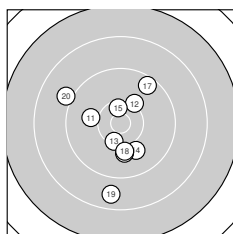

Ergebnis: **294.3** (283)
 Serien: 99.7 98.3 96.3
 Zähler: 18 8 3 1 0 0 0 0 0 0
 Innenzehner: 6
 Weitester: 2426 (26.), 1800 (19.), 1721 (25.)
 beste Teiler: 248.2 (29.), 310.8 (24.), 322.6 (1.)
 Trefferlage: 1.17 mm links, 0.24 mm tief
 Streuwert: 7.49, horizontal: 4.55, vertikal: 9.57

Serie 1: 99.7 (96)

10.5* ↙ 10.0 ↘ 9.6 ↑
 9.4 ↓ 9.4 ↓ 10.5* →
 beste Teiler: 322.6 (1.), 361.5 (8.), 473.2 (5.)
 Trefferlage: 0.80 mm links, 1.06 mm tief
 Streuwert: 6.32, horizontal: 4.05, vertikal: 7.96

10.1 ↓ 10.4* ↓
 10.3 ↗ 9.5 ↘

Serie 2: 98.3 (96)

10.0 ← 10.2 ↗ 10.3 ↓
 10.0 ↓ 9.5 ↗ 10.1 ↓
 beste Teiler: 389.9 (15.), 482.7 (13.), 608.3 (12.)
 Trefferlage: 0.97 mm links, 1.72 mm tief
 Streuwert: 7.29, horizontal: 5.94, vertikal: 8.43

10.0 ↓ 10.5* ↑
 8.7 ↓ 9.0 ↘

Serie 3: 96.3 (91)

10.0 ↑ 8.8 ↓ 10.3 ↘
 7.9 ↑ 9.6 ↙ 9.6 ↙
 beste Teiler: 248.2 (29.), 310.8 (24.), 487.2 (23.)
 Trefferlage: 1.74 mm links, 2.04 mm hoch
 Streuwert: 9.12, horizontal: 3.79, vertikal: 12.32