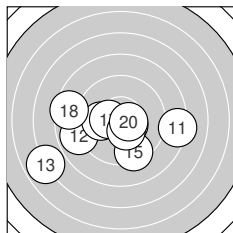

Ergebnis: **282.3** (268)
 Serien: 97.8 93.9 90.6
 Zähler: 11 9 8 1 1 0 0 0 0 0 0
 Innenzehner: 9
 Weitestе: 1021 (13.), 751 (25.), 673 (11.)
 beste Teiler: 81.3 (4.), 94.9 (23.), 95.7 (20.)
 Trefferlage: 1.20 mm links, 1.65 mm tief
 Streuwert: 2.90, horizontal: 3.58, vertikal: 2.01

Serie 1: 97.8 (92)

10.6* ↙ 9.3 ↓ 9.4 ↘ 10.6* ↘ 8.8 ←
 10.4* ↘ 10.4* ↘ 9.6 → 9.8 ← 8.9 ↙
 beste Teiler: 81.3 (4.), 99.3 (1.), 130.4 (6.)
 Trefferlage: 0.93 mm links, 1.35 mm tief
 Streuwert: 2.19, horizontal: 2.63, vertikal: 1.63

Serie 2: 93.9 (89)

8.3 → 8.9 ← 6.9 ↙ 10.5* ↘ 9.4 ↓
 10.0 ← 10.4* ← 8.5 ← 10.4* ↘ 10.6* →
 beste Teiler: 95.7 (20.), 110.6 (14.), 139.5 (19.)
 Trefferlage: 1.27 mm links, 1.23 mm tief
 Streuwert: 3.42, horizontal: 4.45, vertikal: 1.90

Serie 3: 90.6 (87)

9.2 ↙ 8.5 ↙ 10.6* ← 9.2 ← 7.9 ↙
 10.1 ↓ 8.3 ↘ 9.2 ↙ 9.0 → 8.6 ↙
 beste Teiler: 94.9 (23.), 217.2 (26.), 438.4 (24.)
 Trefferlage: 1.40 mm links, 2.39 mm tief
 Streuwert: 3.19, horizontal: 3.81, vertikal: 2.40