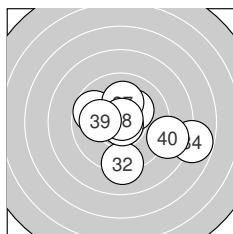

Serie 1: 102.3 (97)

10.6* ↘	10.9* ↗	10.6* ↘	10.8* ↙	9.9 →
10.6* ↑	10.1 ←	9.1 ↘	9.5 ↖	10.2* ↙

beste Teiler: 7.6 (2.), 27.7 (4.), 83.1 (6.)
 Trefferlage: 0.56 mm links, 0.30 mm hoch
 Streuwert: 1.63, horizontal: 1.91, vertikal: 1.29

Serie 2: 101.0 (98)

9.6 ↘	10.0 →	10.0 ↘	10.6* →	10.1 ←
10.0 ←	9.4 →	10.3* →	10.2* →	10.8* ←

beste Teiler: 30.0 (20.), 86.3 (14.), 171.1 (18.)
 Trefferlage: 0.69 mm rechts, 0.10 mm tief
 Streuwert: 1.68, horizontal: 2.26, vertikal: 0.71

Serie 3: 97.6 (92)

8.5 ↘	10.2* ↘	9.0 ↘	10.9* →	9.9 →
9.9 ↗	9.9 ↙	10.3* ↑	9.9 →	9.1 ↘

beste Teiler: 9.8 (24.), 156.0 (28.), 177.0 (22.)
 Trefferlage: 0.15 mm links, 0.78 mm hoch
 Streuwert: 2.46, horizontal: 2.83, vertikal: 2.03

Serie 4: 98.4 (93)

9.7 ↖	9.2 ↓	10.9* ↓	7.8 →	10.2* ↗
10.8* ↘	10.1 ↑	10.8* ↗	10.1 ←	8.8 →

beste Teiler: 18.6 (33.), 33.2 (36.), 33.5 (38.)
 Trefferlage: 0.97 mm rechts, 0.36 mm tief
 Streuwert: 2.60, horizontal: 3.14, vertikal: 1.91