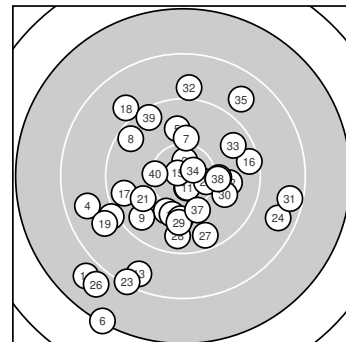

Ergebnis: **361** (381.4)
 Serien: 91 90 87 93
 Zähler: 14 16 7 3 0 0 0 0 0 0
 Innenzehner: 6
 Weitester: 2945 (6.), 2474 (14.), 2465 (26.)
 beste Teiler: 110.2 (15.), 211.9 (34.), 216.7 (11.)
 Trefferlage: 1.53 mm links, 3.12 mm tief
 Streuwert: 9.10, horizontal: 8.99, vertikal: 9.20

Serie 1: 91 (95.7)

10.1 ↙ 10.6* ↑ 9.1 ← 8.7 ← 9.9 ↑
 7.3 ↙ 10.1 ↑ 9.5 ↘ 9.7 ↙ 10.7* ↓
 beste Teiler: 219.8 (10.), 279.8 (2.), 678.3 (7.)
 Trefferlage: 6.31 mm links, 2.92 mm tief
 Streuwert: 8.60, horizontal: 6.74, vertikal: 10.12

Serie 2: 90 (95.4)

10.7* ↓ 10.1 ↓ 8.6 ↙ 7.9 ↙ 10.8* ↘
 9.4 → 9.6 ← 9.0 ↘ 8.9 ↙ 10.4* →
 beste Teiler: 110.2 (15.), 216.7 (11.), 427.1 (20.)
 Trefferlage: 4.57 mm links, 4.10 mm tief
 Streuwert: 8.98, horizontal: 8.92, vertikal: 9.03

Serie 4: 93 (96.8)

8.5 → 9.0 ↑ 9.6 ↗ 10.7* ↗ 8.8 ↗
 10.2 → 10.1 ↓ 10.2 → 9.4 ↘ 10.3 ←
 beste Teiler: 211.9 (34.), 499.7 (40.), 623.0 (38.)
 Trefferlage: 4.53 mm rechts, 3.60 mm hoch
 Streuwert: 7.43, horizontal: 7.41, vertikal: 7.44