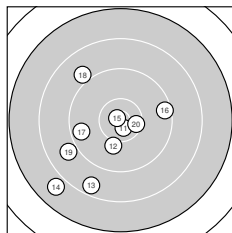

Ergebnis: **361** (381.4)
 Serien: 91 90 87 93
 Zähler: 14 16 7 3 0 0 0 0 0 0
 Innenzehner: 6
 Weitester: 2945 (6.), 2474 (14.), 2465 (26.)
 beste Teiler: 110.2 (15.), 211.9 (34.), 216.7 (11.)
 Trefferlage: 1.53 mm links, 3.12 mm tief
 Streuwert: 9.10, horizontal: 8.99, vertikal: 9.20

Serie 1: 91 (95.7)

10.1 ↙ 10.6* ↑ 9.1 ← 8.7 ← 9.9 ↑
 7.3 ↙ 10.1 ↑ 9.5 ↘ 9.7 ↙ 10.7* ↓
 beste Teiler: 219.8 (10.), 279.8 (2.), 678.3 (7.)
 Trefferlage: 6.31 mm links, 2.92 mm tief
 Streuwert: 8.60, horizontal: 6.74, vertikal: 10.12

Serie 2: 90 (95.4)

10.7* ↓ 10.1 ↓ 8.6 ↙ 7.9 ↙ 10.8* ↘
 9.4 → 9.6 ← 9.0 ↘ 8.9 ↙ 10.4* →
 beste Teiler: 110.2 (15.), 216.7 (11.), 427.1 (20.)
 Trefferlage: 4.57 mm links, 4.10 mm tief
 Streuwert: 8.98, horizontal: 8.92, vertikal: 9.03

Serie 4: 93 (96.8)

8.5 → 9.0 ↑ 9.6 ↗ 10.7* ↗ 8.8 ↗
 10.2 → 10.1 ↓ 10.2 → 9.4 ↘ 10.3 ←
 beste Teiler: 211.9 (34.), 499.7 (40.), 623.0 (38.)
 Trefferlage: 4.53 mm rechts, 3.60 mm hoch
 Streuwert: 7.43, horizontal: 7.41, vertikal: 7.44