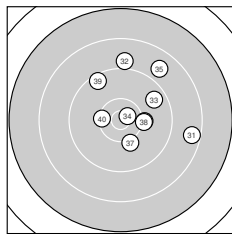

Serie 1: 91 (95.7)

10.1 ↙ 10.6* ↑ 9.1 ← 8.7 ← 9.9 ↑
 7.3 ↙ 10.1 ↑ 9.5 ↘ 9.7 ↙ 10.7* ↓
 beste Teiler: 219.8 (10.), 279.8 (2.), 678.3 (7.)
 Trefferlage: 6.31 mm links, 2.92 mm tief
 Streuwert: 8.60, horizontal: 6.74, vertikal: 10.12

Serie 2: 90 (95.4)

10.7* ↓ 10.1 ↓ 8.6 ↙ 7.9 ↙ 10.8* ↘
 9.4 → 9.6 ← 9.0 ↘ 8.9 ↙ 10.4* →
 beste Teiler: 110.2 (15.), 216.7 (11.), 427.1 (20.)
 Trefferlage: 4.57 mm links, 4.10 mm tief
 Streuwert: 8.98, horizontal: 8.92, vertikal: 9.03

Serie 3: 87 (93.5)

9.9 ↙ 9.9 → 8.3 ↙ 8.6 → 10.0 ↓
 7.9 ↙ 9.5 ↓ 9.6 ↓ 9.9 ↓ 9.9 ↘
 beste Teiler: 757.2 (25.), 811.7 (30.), 812.6 (21.)
 Trefferlage: 0.20 mm rechts, 9.07 mm tief
 Streuwert: 7.97, horizontal: 9.51, vertikal: 6.05

Serie 4: 93 (96.8)

8.5 → 9.0 ↑ 9.6 ↗ 10.7* ↗ 8.8 ↗
 10.2 → 10.1 ↓ 10.2 → 9.4 ↘ 10.3 ←
 beste Teiler: 211.9 (34.), 499.7 (40.), 623.0 (38.)
 Trefferlage: 4.53 mm rechts, 3.60 mm hoch
 Streuwert: 7.43, horizontal: 7.41, vertikal: 7.44